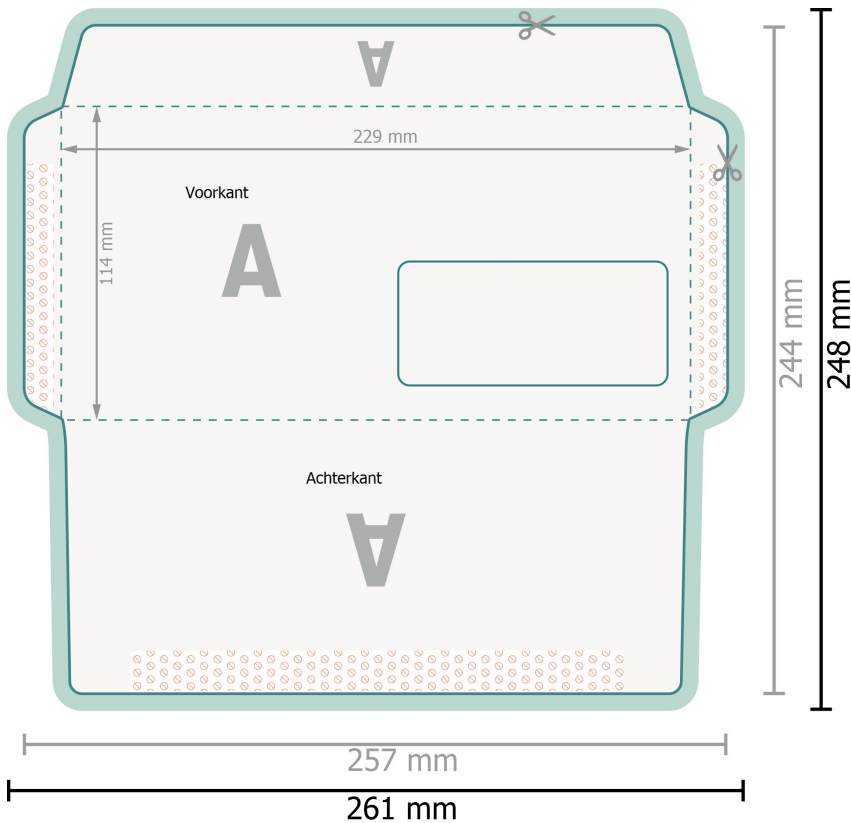

Enveloppen, C6/5

met venster rechts, 80 g/m² offsetpapier

Verwijder de stanscontour uit de downloadsjabloon voordat u uw drukgegevens aanmaakt. Geef de positie van de stansvorm aan de hand van een tweede bestand aan (bestand ter aanzicht).

Gegevensformaat (incl. 2 mm afloop):
26,1 x 24,8 cm

Eindformaat:
25,7 x 24,4 cm

Eindformaat (gesloten):
22,9 x 11,4 cm

Bedrukbaar gedeelte:
25,7 x 24,4 cm

snijmarge:
2 mm

Veiligheidsmarge:
4 mm
afstand van de tekst/informatie tot aan de rand van het eindformaat: dit voorkomt dat bij het schoonsnijden teveel wordt uitgesneden.

Verklaring van de symbolen

- Snijmarge
- Leesrichting
- Eindformaat
- Gegevensformaat
- Hier snijden/stansen wij uw product
- Rillijn/Vouwlijn
- Niet bedrukbaar

Let op:

Houd de snijmarge/afloop en de veiligheidsmarge zoals aangegeven aan.

Geef achtergrondkleuren, afbeeldingen of grafisch materiaal tot aan de rand van het gegevensformaat vorm.

Tijdens de productie kunnen door het snijden, stansen en vouwen toleranties optreden.

Informatie over het gegevensformaat/aanleverformaat vindt u onder het menupunt *Drukgegevens* op www.onlineprinters.be