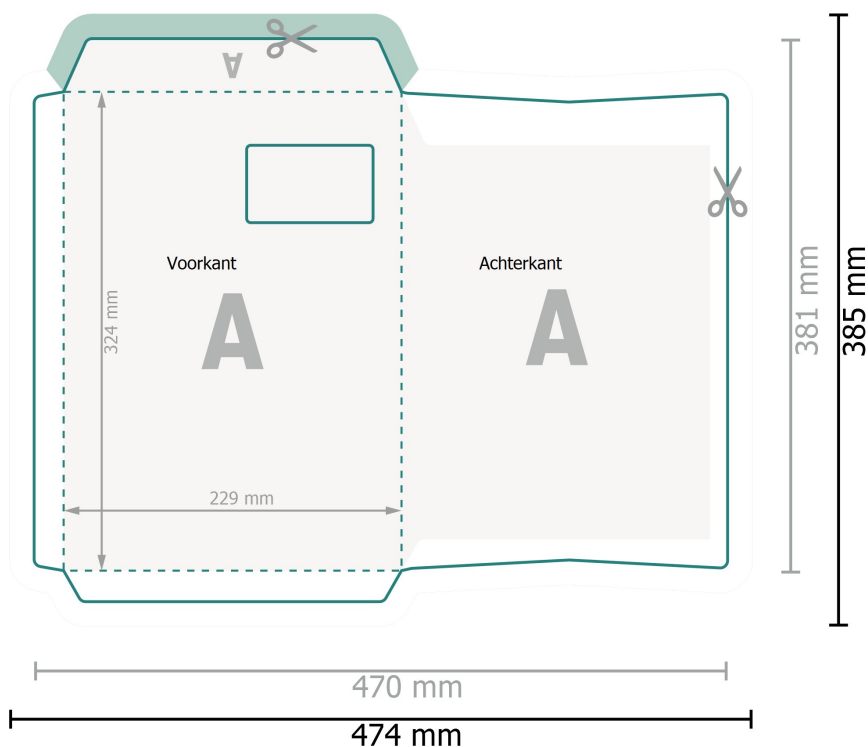

Enveloppen, C4

met venster rechts, 90 g/m² offsetpapier

Verwijder de stanscontour uit de downloadsjabloon voordat u uw drukgegevens aanmaakt. Geef de positie van de stansvorm aan de hand van een tweede bestand aan (bestand ter aanzicht).

Gegevensformaat (incl. 2 mm afloop):
47,4 x 38,5 cm

Eindformaat:
47 x 38,1 cm

Eindformaat (gesloten):
22,9 x 32,4 cm

Bedrukbaar gedeelte:
43,8 x 36 cm

snijmarge:
2 mm

Veiligheidsmarge:
10 mm
afstand van de tekst/informatie tot aan de rand van het eindformaat: dit voorkomt dat bij het schoonsnijden teveel wordt uitgesneden.

Verklaring van de symbolen

- Snijmarge
- Leesrichting
- Eindformaat
- Gegevensformaat
- Hier snijden/stansen wij uw product
- Rillijn/Vouwlijn
- Niet bedrukbaar

Let op:

Houd de snijmarge/afloop en de veiligheidsmarge zoals aangegeven aan.

Geef achtergrondkleuren, afbeeldingen of grafisch materiaal tot aan de rand van het gegevensformaat vorm.

Tijdens de productie kunnen door het snijden, stansen en vouwen toleranties optreden.

Informatie over het gegevensformaat/aanleverformaat vindt u onder het menupunt *Drukgegevens* op www.onlineprinters.be