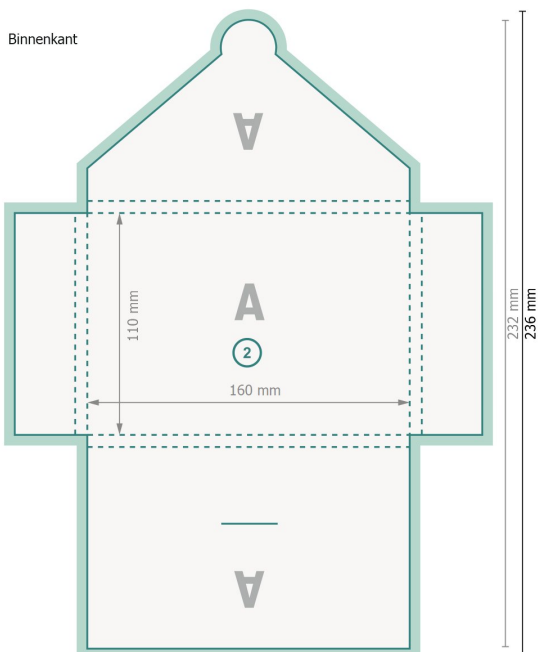

Presentatiemappen met sluitlip, A6

#40 (staand formaat)

Buitenkant

Gegevensformaat (incl. 2 mm afloop):
31,6 x 23,6 cm

Eindformaat:
31,2 x 23,2 cm

Eindformaat (gesloten):
11 x 16 cm

snijmarge:
2 mm

Veiligheidsmarge:
4 mm
afstand van de tekst/informatie tot aan de rand van het eindformaat: dit voorkomt dat bij het schoonsnijden teveel wordt uitgesneden.

Verklaring van de symbolen

Snijmarge

Leesrichting

Eindformaat

Gegevensformaat

Hier snijden/stansen wij uw product

Rillijn/Vouwlijn

Let op: