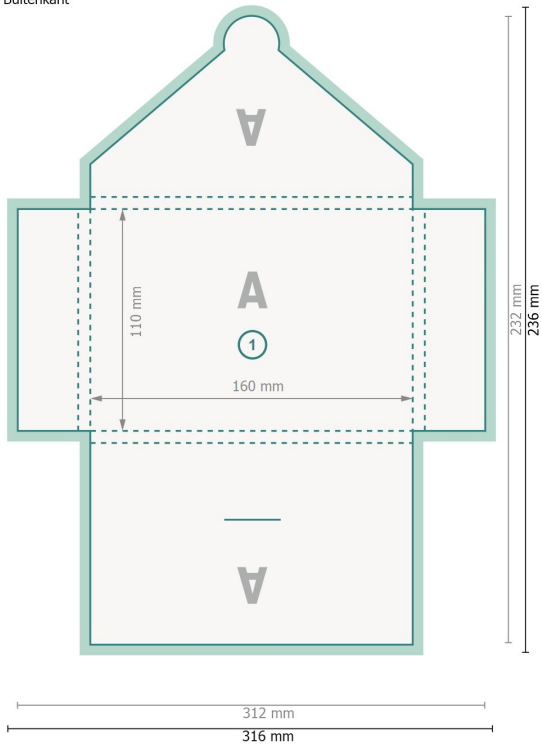

Presentatiemappen met sluitlip, A6

#40 (staand formaat)

Buitenkant

Gegevensformaat (incl. 2 mm afloop):
31,6 x 23,6 cm

Eindformaat:
31,2 x 23,2 cm

Eindformaat (gesloten):
11 x 16 cm

snijmarge:
2 mm

Veiligheidsmarge:
4 mm
afstand van de tekst/informatie tot aan de rand van het eindformaat: dit voorkomt dat bij het schoonsnijden teveel wordt uitgesneden.

Verklaring van de symbolen

Snijmarge

Leesrichting

Eindformaat

Gegevensformaat

Hier snijden/stansen wij uw product

Rillijn/Vouwlijn

Let op:

Houd de snijmarge/afloop en de veiligheidsmarge zoals aangegeven aan.

Geef achtergrondkleuren, afbeeldingen of grafisch materiaal tot aan de rand van het gegevensformaat vorm.

Tijdens de productie kunnen door het snijden, stansen en vouwen toleranties optreden.