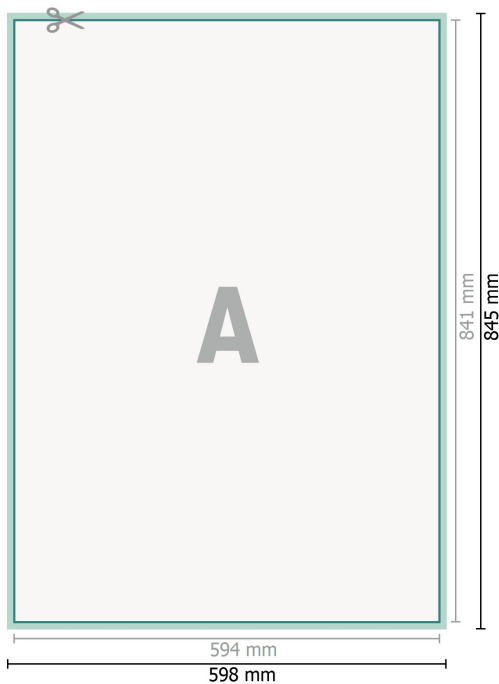

Stoepborden Exclusief, alleen druk

Gegevensformaat (incl. 2 mm afloop):
59,8 x 84,5 cm

Eindformaat:
59,4 x 84,1 cm

snijmarge:
2 mm

Veiligheidsmarge:
4 mm
afstand van de tekst/informatie tot aan de rand van het eindformaat: dit voorkomt dat bij het schoonsnijden teveel wordt uitgesneden.

Verklaring van de symbolen

-  Snijmarge
-  Leesrichting
-  Eindformaat
-  Gegevensformaat
-  Hier snijden/stansen wij uw product

Let op:

Houd de snijmarge/afloop en de veiligheidsmarge zoals aangegeven aan.

Geef achtergrondkleuren, afbeeldingen of grafisch materiaal tot aan de rand van het gegevensformaat vorm.

Tijdens de productie kunnen door het snijden, stansen en vouwen toleranties optreden.

Informatie over het gegevensformaat/aanleverformaat vindt u onder het menupunt *Drukgegevens* op www.onlineprinters.be