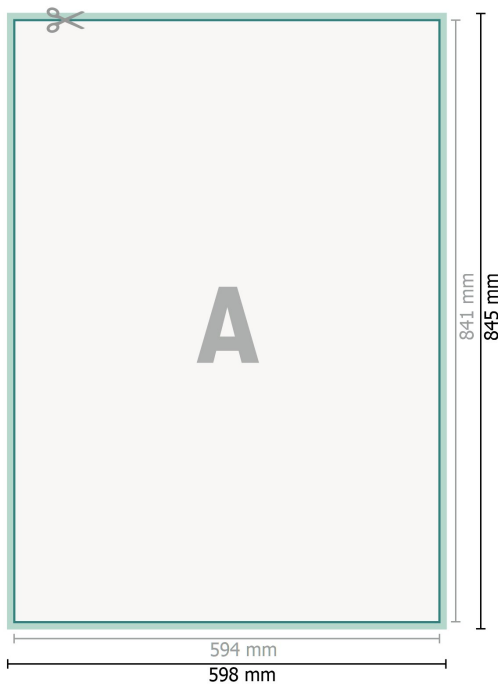

Stoepborden Standaard, alleen druk

Gegevensformaat (incl. 2 mm afloop):
59,8 x 84,5 cm

Eindformaat:
59,4 x 84,1 cm

snijmarge:
2 mm

Veiligheidsmarge:
4 mm
afstand van de tekst/informatie tot aan de rand van het eindformaat: dit voorkomt dat bij het schoonsnijden teveel wordt uitgesneden.

Verklaring van de symbolen

-  Snijmarge
-  Leesrichting
-  Eindformaat
-  Gegevensformaat
-  Hier snijden/stansen wij uw product

Let op:

Houd de snijmarge/afloop en de veiligheidsmarge zoals aangegeven aan.