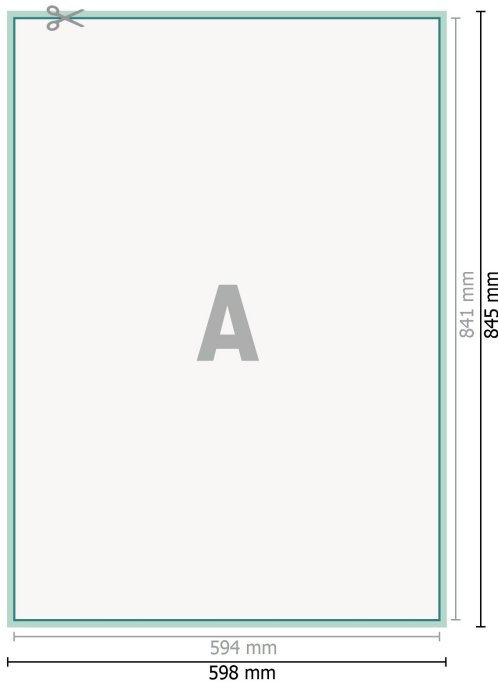

## Stoepborden Exclusief incl. drukwerk

**Gegevensformaat (incl. 2 mm afloop):**  
59,8 x 84,5 cm

**Eindformaat:**  
59,4 x 84,1 cm

**snijmarge:**  
2 mm

**Veiligheidsmarge:**  
4 mm  
afstand van de tekst/informatie tot aan de rand van het eindformaat: dit voorkomt dat bij het schoonsnijden teveel wordt uitgesneden.

### Verklaring van de symbolen

-  Snijmarge
-  Leesrichting
-  Eindformaat
-  Gegevensformaat
-  Hier snijden/stansen wij uw product

---

### Let op:

Houd de snijmarge/afloop en de veiligheidsmarge zoals aangegeven aan.

Geef achtergrondkleuren, afbeeldingen of grafisch materiaal tot aan de rand van het gegevensformaat vorm.

Tijdens de productie kunnen door het snijden, stansen en vouwen toleranties optreden.