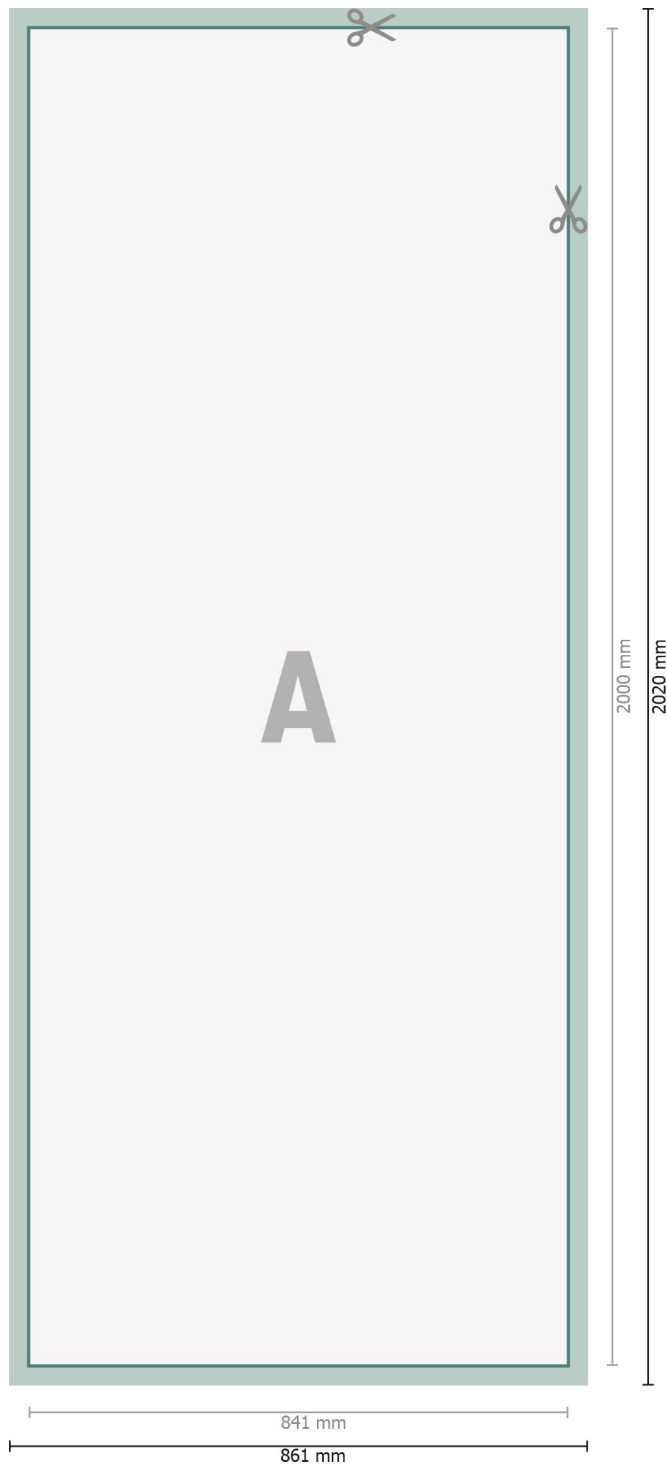

Textielposters incl. aluminium profielen, 84,1 x 200 cm

**Gegevensformaat (incl. 10 mm overlap):**

86,1 x 202 cm

Overlap:

10 mm

Eindformaat:

84,1 x 200 cm

Veiligheidsmarge:

4 mm

afstand van de tekst/informatie tot aan de rand van het eindformaat: dit voorkomt dat bij het schoonsnijden teveel wordt uitgesneden.

Verklaring van de symbolen

A Leesrichting

—|— Eindformaat

—|— Gegevensformaat

■ overlap

Let op:

Houd de snijmarge/afloop en de veiligheidsmarge zoals aangegeven aan.

Geef achtergrondkleuren, afbeeldingen of grafisch materiaal tot aan de rand van het gegevensformaat vorm.

Tijdens de productie kunnen door het snijden, stansen en vouwen toleranties optreden.