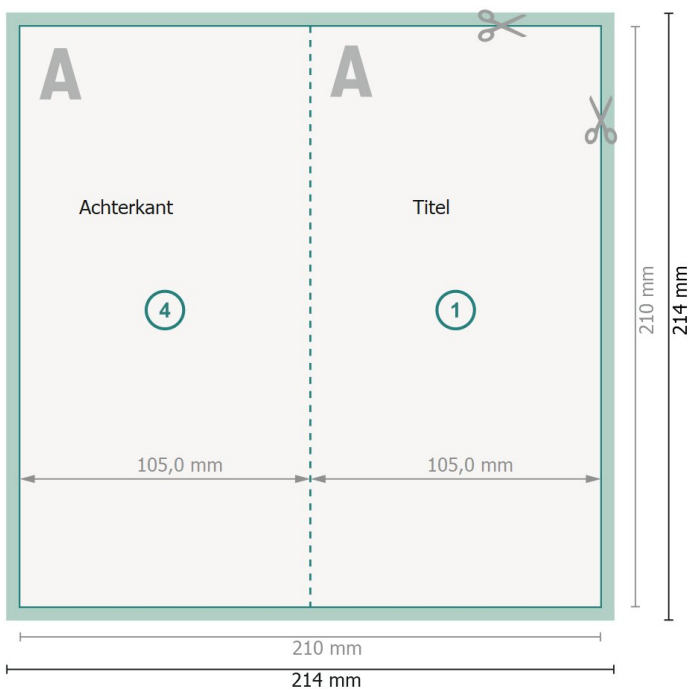

Gevouwen menukaarten, DL

4-zijdig, 1 vouw

Buitenkant

Binnenkant

Gegevensformaat (incl. 2 mm afloop):
21,4 x 21,4 cm

snijmarge:
2 mm

Eindformaat:
21 x 21 cm

Eindformaat (gesloten):
10,5 x 21 cm

Veiligheidsmarge:
4 mm
afstand van de tekst/informatie tot aan de rand van het eindformaat: dit voorkomt dat bij het schoonsnijden teveel wordt uitgesneden.

Verklaring van de symbolen

- Snijmarge
- Leesrichting
- Eindformaat
- Gegevensformaat
- Hier snijden/stansen wij uw product
- Rillijn/Vouwlijn

Let op:

Houd de snijmarge/afloop en de veiligheidsmarge zoals aangegeven aan.

Geef achtergrondkleuren, afbeeldingen of grafisch materiaal tot aan de rand van het gegevensformaat vorm.

Tijdens de productie kunnen door het snijden, stansen en vouwen toleranties optreden.