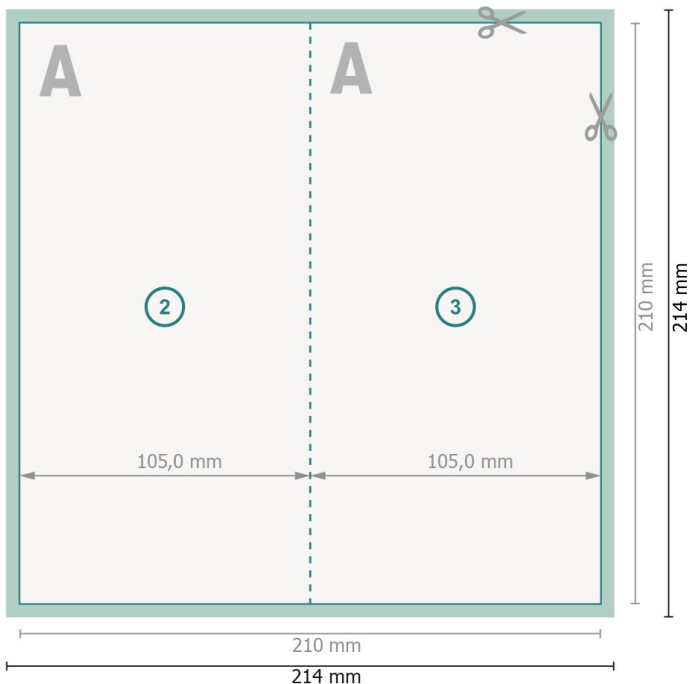

Gevouwen menukaarten, DL

4-zijdig, 1 vouw

Buitenkant

Binnenkant

Gegevensformaat (incl. 2 mm afloop):
21,4 x 21,4 cm

snijmarge:
2 mm

Eindformaat:
21 x 21 cm

Eindformaat (gesloten):
10,5 x 21 cm

Veiligheidsmarge:
4 mm
afstand van de tekst/informatie tot aan de rand van het eindformaat: dit voorkomt dat bij het schoonsnijden teveel wordt uitgesneden.

Verklaring van de symbolen

- Snijmarge
- Leesrichting
- Eindformaat
- Gegevensformaat
- Hier snijden/stansen wij uw product
- Rillijn/Vouwlijn

Let op:

Houd de snijmarge/afloop en de veiligheidsmarge zoals aangegeven aan.

Geef achtergrondkleuren, afbeeldingen of grafisch materiaal tot aan de rand van het gegevensformaat vorm.

Tijdens de productie kunnen door het snijden, stansen en vouwen toleranties optreden.