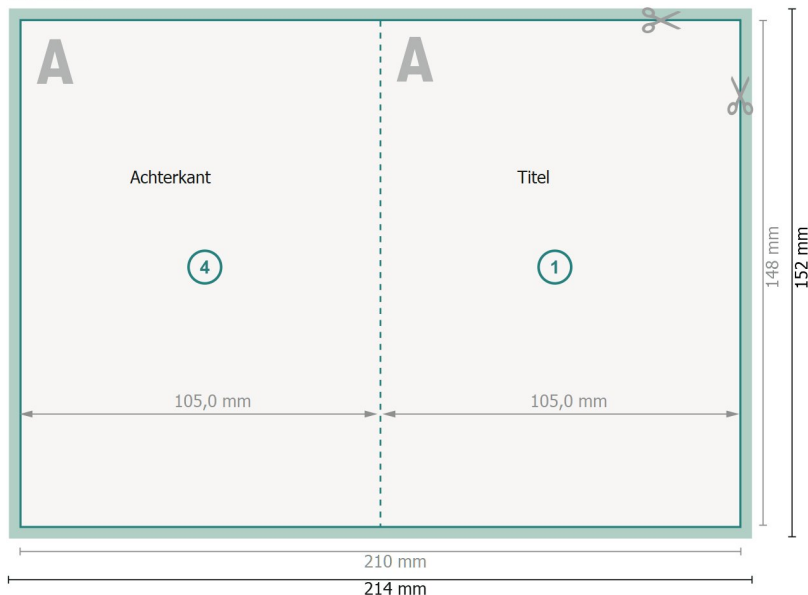

Gevouwen menukaarten, A6

4-zijdig, 1 vouw

Buitenkant

Binnenkant

Gegevensformaat (incl. 2 mm afloop):
21,4 x 15,2 cm

snijmarge:
2 mm

Eindformaat:
21 x 14,8 cm

Eindformaat (gesloten):
10,5 x 14,8 cm

Veiligheidsmarge:
4 mm
afstand van de tekst/informatie tot aan de rand van het eindformaat: dit voorkomt dat bij het schoonsnijden teveel wordt uitgesneden.

Verklaring van de symbolen

- Snijmarge
- Leesrichting
- Eindformaat
- Gegevensformaat
- Hier snijden/stansen wij uw product
- Rillijn/Vouwlijn

Let op:

Houd de snijmarge/afloop en de veiligheidsmarge zoals aangegeven aan.

Geef achtergrondkleuren, afbeeldingen of grafisch materiaal tot aan de rand van het gegevensformaat vorm.

Tijdens de productie kunnen door het snijden, stansen en vouwen toleranties optreden.