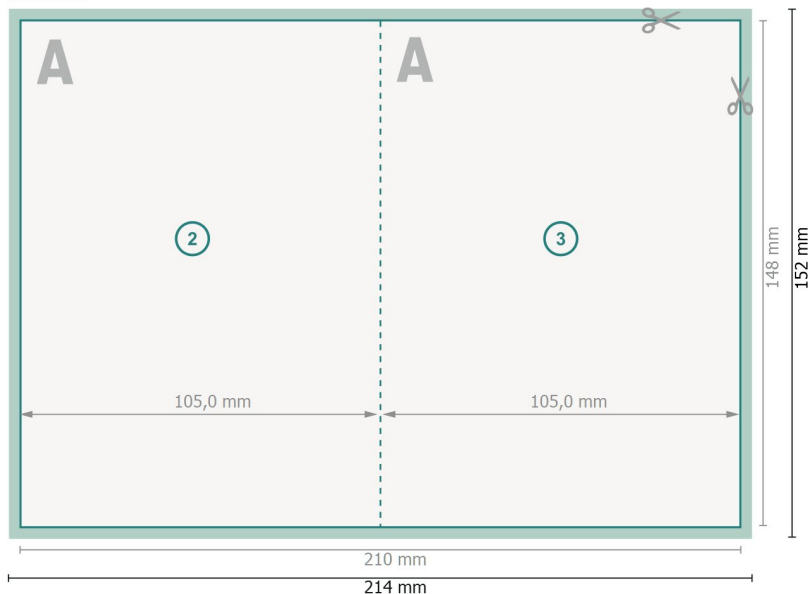

Gevouwen menukaarten, A6

4-zijdig, 1 vouw

Buitenkant

Binnenkant

Gegevensformaat (incl. 2 mm afloop):
21,4 x 15,2 cm

snijmarge:
2 mm

Eindformaat:
21 x 14,8 cm

Eindformaat (gesloten):
10,5 x 14,8 cm

Veiligheidsmarge:
4 mm
afstand van de tekst/informatie tot aan de rand van het eindformaat: dit voorkomt dat bij het schoonsnijden teveel wordt uitgesneden.

Verklaring van de symbolen

- Snijmarge
- Leesrichting
- Eindformaat
- Gegevensformaat
- Hier snijden/stansen wij uw product
- Rillijn/Vouwlijn

Let op:

Houd de snijmarge/afloop en de veiligheidsmarge zoals aangegeven aan.

Geef achtergrondkleuren, afbeeldingen of grafisch materiaal tot aan de rand van het gegevensformaat vorm.

Tijdens de productie kunnen door het snijden, stansen en vouwen toleranties optreden.