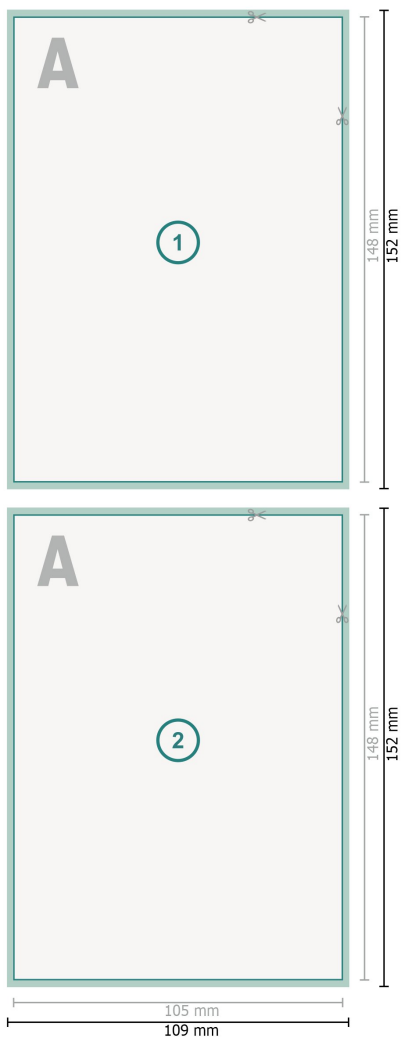

Schrijfblokken, A6

kopverlijming

Gegevensformaat (incl. 2 mm afloop):
10,9 x 15,2 cm

snijmarge:
2 mm

Eindformaat:
10,5 x 14,8 cm

Veiligheidsmarge:
4 mm
afstand van de tekst/informatie tot aan de rand van het eindformaat: dit voorkomt dat bij het schoonsnijden teveel wordt uitgesneden.

Verklaring van de symbolen

-  Snijmarge
-  Leesrichting
-  Eindformaat
-  Gegevensformaat
-  Hier snijden/stansen wij uw product

Let op:

Houd de snijmarge/afloop en de veiligheidsmarge zoals aangegeven aan.

Geef achtergrondkleuren, afbeeldingen of grafisch materiaal tot aan de rand van het gegevensformaat vorm.

Tijdens de productie kunnen door het snijden, stansen en vouwen toleranties optreden.

Informatie over het gegevensformaat/aanleverformaat vindt u onder het menupunt *Drukgegevens* op www.onlineprinters.be