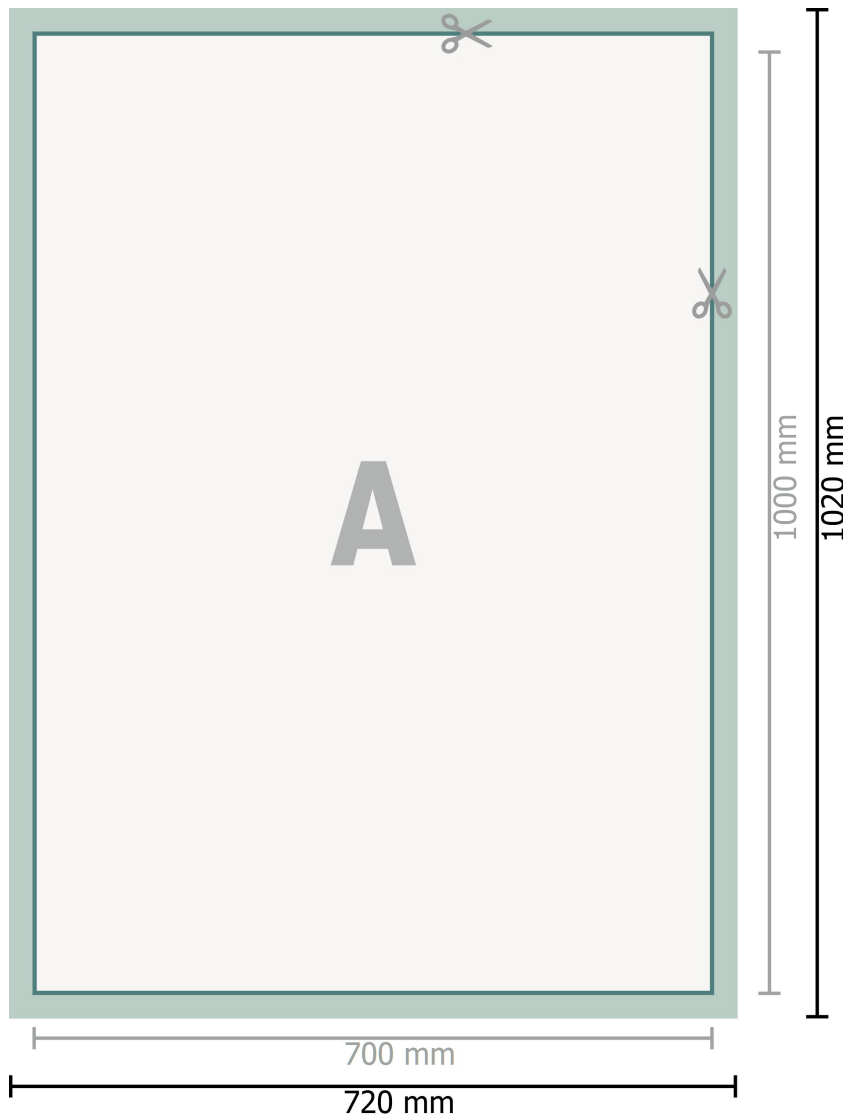

Textielposters incl. aluminium profielen, B1

**Gegevensformaat (incl. 10 mm overlap):**

72 x 102 cm

Overlap:

10 mm

Eindformaat:

70 x 100 cm

Veiligheidsmarge:

4 mm

afstand van de tekst/informatie tot aan de rand van het eindformaat: dit voorkomt dat bij het schoonsnijden teveel wordt uitgesneden.

Verklaring van de symbolen

A Leesrichting

—|— Eindformaat

—|— Gegevensformaat

■ overlap

Let op:

Houd de snijmarge/afloop en de veiligheidsmarge zoals aangegeven aan.

Geef achtergrondkleuren, afbeeldingen of grafisch materiaal tot aan de rand van het gegevensformaat vorm.

Tijdens de productie kunnen door het snijden, stansen en vouwen toleranties optreden.