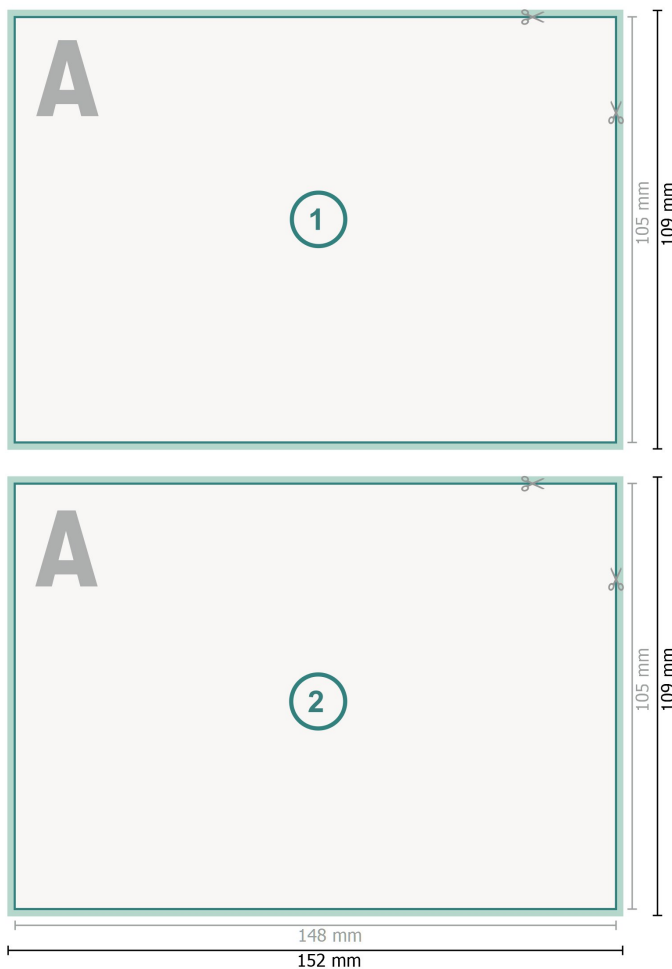

## Bedankkaarten liggend formaat, A6

**Gegevensformaat (incl. 2 mm afloop):**  
15,2 x 10,9 cm

**snijmarge:**  
2 mm

**Eindformaat:**  
14,8 x 10,5 cm

**Veiligheidsmarge:**  
4 mm  
afstand van de tekst/informatie tot aan de rand van het eindformaat: dit voorkomt dat bij het schoonsnijden teveel wordt uitgesneden.

### Verklaring van de symbolen

-  Snijmarge
-  Leesrichting
-  Eindformaat
-  Gegevensformaat
-  Hier snijden/stansen wij uw product

### Let op:

Houd de snijmarge/afloop en de veiligheidsmarge zoals aangegeven aan.

Geef achtergrondkleuren, afbeeldingen of grafisch materiaal tot aan de rand van het gegevensformaat vorm.

Tijdens de productie kunnen door het snijden, stansen en vouwen toleranties optreden.