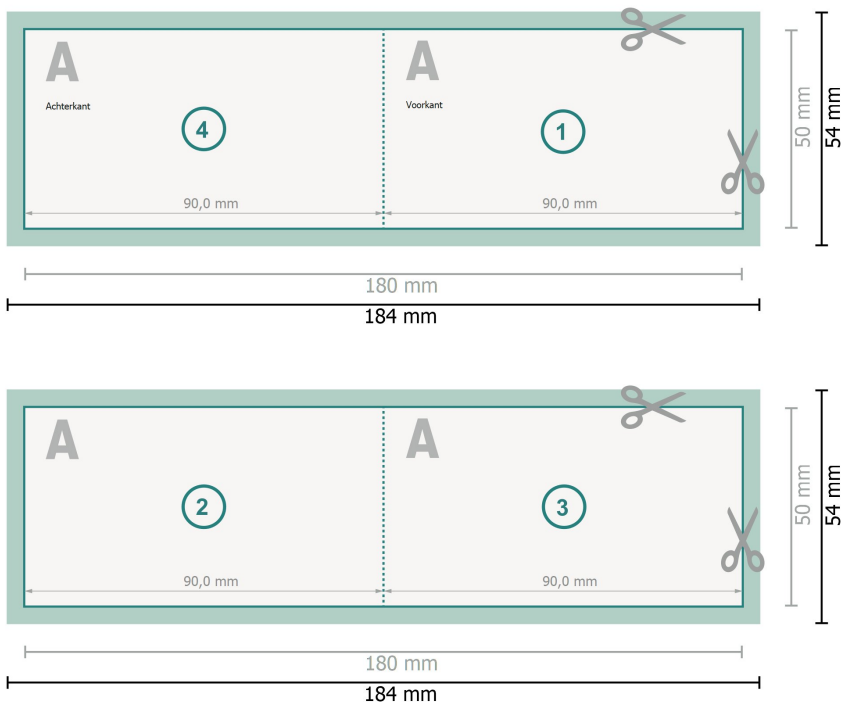

Vouwvisitekaartjes liggend formaat, 9,0 x 5,0 cm

1 vouw

Gegevensformaat (incl. 2 mm afloop):
18,4 x 5,4 cm

snijmarge:
2 mm

Eindformaat:
18 x 5 cm

Eindformaat (gesloten):
9 x 5 cm

Veiligheidsmarge:
4 mm
afstand van de tekst/informatie tot aan de rand van het eindformaat: dit voorkomt dat bij het schoonsnijden teveel wordt uitgesneden.

Verklaring van de symbolen

-  Snijmarge
-  Leesrichting
-  Eindformaat
-  Gegevensformaat
-  Rillijn/Vouwlijn

Let op:

Houd de snijmarge/afloop en de veiligheidsmarge zoals aangegeven aan.

Geef achtergrondkleuren, afbeeldingen of grafisch materiaal tot aan de rand van het gegevensformaat vorm.

Tijdens de productie kunnen door het snijden, stansen en vouwen toleranties optreden.

Informatie over het gegevensformaat/aanleverformaat vindt u onder het menupunt *Drukgegevens* op www.onlineprinters.be