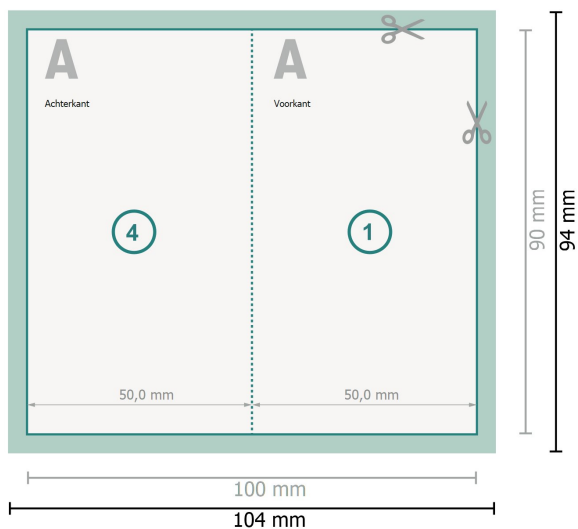

Vouwvisitekaartjes staand formaat, 5,0 x 9,0 cm

1 vouw

Gegevensformaat (incl. 2 mm afloop):
10,4 x 9,4 cm

snijmarge:
2 mm

Eindformaat:
10 x 9 cm

Eindformaat (gesloten):
5 x 9 cm

Veiligheidsmarge:
4 mm
afstand van de tekst/informatie tot aan de rand van het eindformaat: dit voorkomt dat bij het schoonsnijden teveel wordt uitgesneden.

Verklaring van de symbolen

-  Snijmarge
-  Leesrichting
-  Eindformaat
-  Gegevensformaat
-  Rillijn/Vouwlijn

Let op:

Houd de snijmarge/afloop en de veiligheidsmarge zoals aangegeven aan.

Geef achtergrondkleuren, afbeeldingen of grafisch materiaal tot aan de rand van het gegevensformaat vorm.