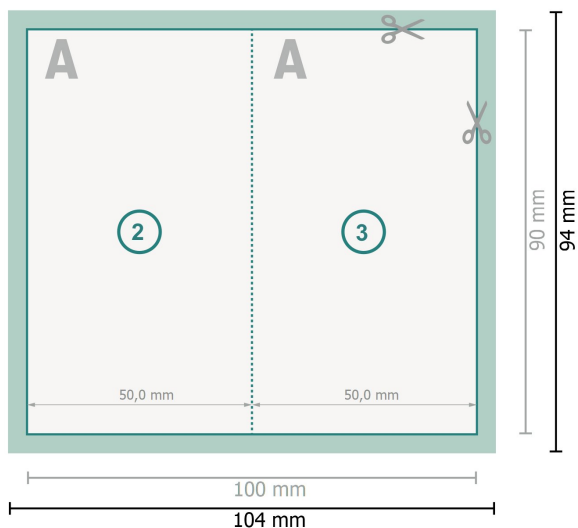

Vouwvisitekaartjes staand formaat, 5,0 x 9,0 cm

1 vouw

Gegevensformaat (incl. 2 mm afloop):
10,4 x 9,4 cm

snijmarge:
2 mm

Eindformaat:
10 x 9 cm

Eindformaat (gesloten):
5 x 9 cm

Veiligheidsmarge:
4 mm
afstand van de tekst/informatie tot aan de rand van het eindformaat: dit voorkomt dat bij het schoonsnijden teveel wordt uitgesneden.

Verklaring van de symbolen

-  Snijmarge
-  Leesrichting
-  Eindformaat
-  Gegevensformaat
-  Rillijn/Vouwlijn

Let op:

Houd de snijmarge/afloop en de veiligheidsmarge zoals aangegeven aan.

Geef achtergrondkleuren, afbeeldingen of grafisch materiaal tot aan de rand van het gegevensformaat vorm.