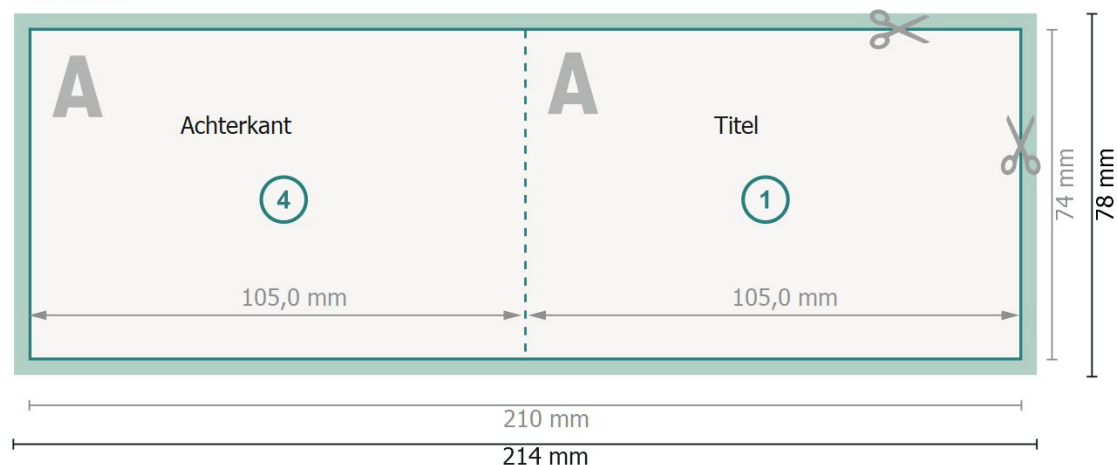

# Vouwkaarten liggend formaat, A7

1 vouw

Buitenkant

Binnenkant

**Gegevensformaat (incl. 2 mm afloop):**

21,4 x 7,8 cm

**snijmarge:**

2 mm

**Eindformaat:**

21 x 7,4 cm

**Eindformaat (gesloten):**

10,5 x 7,4 cm

**Veiligheidsmarge:**

4 mm

afstand van de tekst/informatie tot aan de rand van het eindformaat: dit voorkomt dat bij het schoonsnijden teveel wordt uitgesneden.

## Let op:

Houd de snijmarge/afloop en de veiligheidsmarge zoals aangegeven aan.

Geef achtergrondkleuren, afbeeldingen of grafisch materiaal tot aan de rand van het gegevensformaat vorm.

Tijdens de productie kunnen door het snijden, stansen en vouwen toleranties optreden.