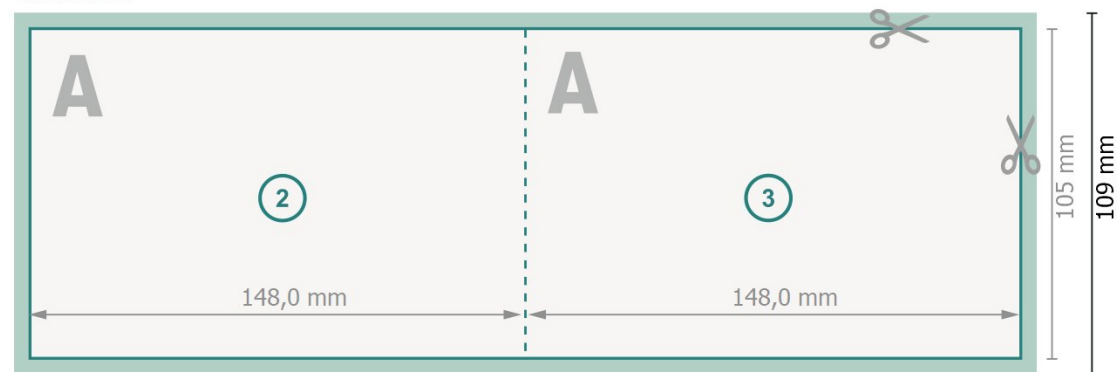

Vouwkaarten liggend formaat, A6

1 vouw

Buitenkant

Binnenkant

Gegevensformaat (incl. 2 mm afloop):

30 x 10,9 cm

snijmarge:

2 mm

Eindformaat:

29,6 x 10,5 cm

Eindformaat (gesloten):

14,8 x 10,5 cm

Veiligheidsmarge:

4 mm

afstand van de tekst/informatie tot aan de rand van het eindformaat: dit voorkomt dat bij het schoonsnijden teveel wordt uitgesneden.