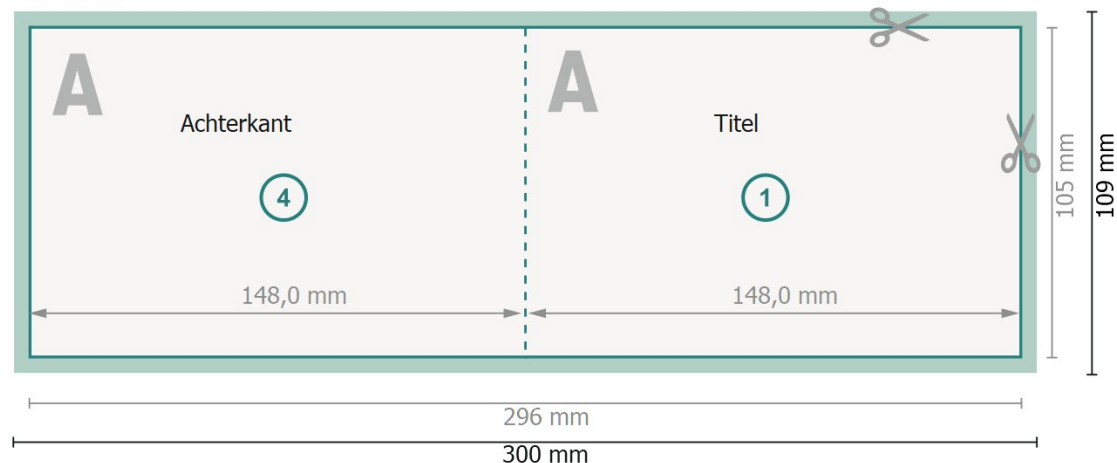

Vouwkaarten liggend formaat, A6

1 vouw

Buitenkant

Binnenkant

Gegevensformaat (incl. 2 mm afloop):

30 x 10,9 cm

snijmarge:

2 mm

Eindformaat:

29,6 x 10,5 cm

Eindformaat (gesloten):

14,8 x 10,5 cm

Veiligheidsmarge:

4 mm

afstand van de tekst/informatie tot aan de rand van het eindformaat: dit voorkomt dat bij het schoonsnijden teveel wordt uitgesneden.