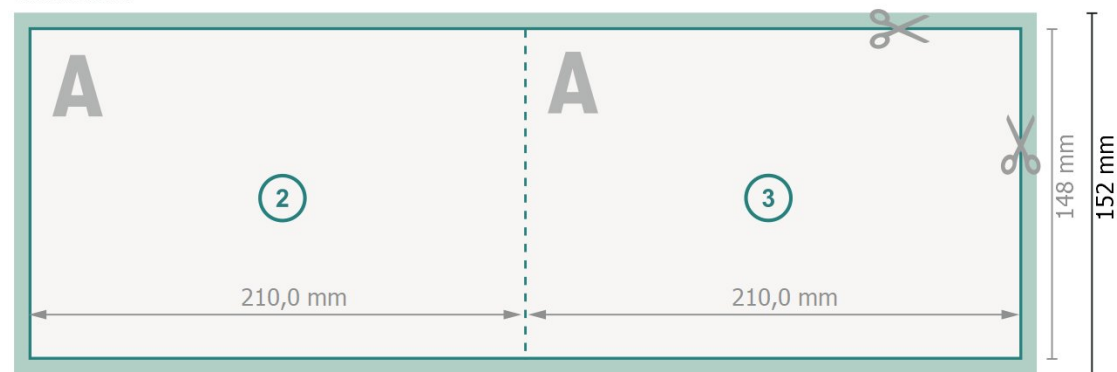

Vouwkaarten liggend formaat, A5

1 vouw

Buitenkant

Binnenkant

Gegevensformaat (incl. 2 mm afloop):
42,4 x 15,2 cm

snijmarge:
2 mm

Eindformaat:
42 x 14,8 cm

Eindformaat (gesloten):
21 x 14,8 cm

Veiligheidsmarge:
4 mm
afstand van de tekst/informatie tot aan de rand van het eindformaat: dit voorkomt dat bij het schoonsnijden teveel wordt uitgesneden.

Verklaring van de symbolen

 Snijmarge

 Leesrichting