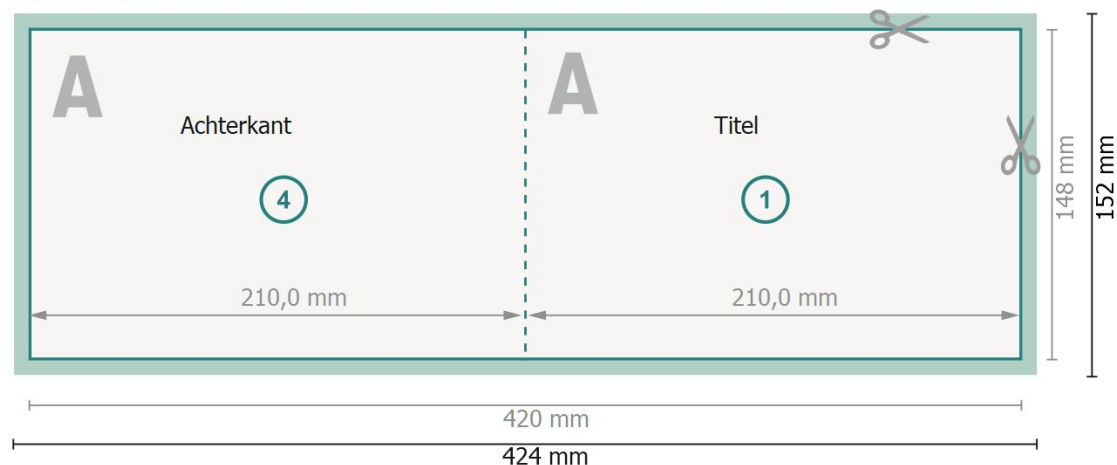

Vouwkaarten liggend formaat, A5

1 vouw

Buitenkant

Binnenkant

Gegevensformaat (incl. 2 mm afloop):
42,4 x 15,2 cm

snijmarge:
2 mm

Eindformaat:
42 x 14,8 cm

Eindformaat (gesloten):
21 x 14,8 cm

Veiligheidsmarge:
4 mm
afstand van de tekst/informatie tot aan de rand van het eindformaat: dit voorkomt dat bij het schoonsnijden teveel wordt uitgesneden.

Verklaring van de symbolen

 Snijmarge

 Leesrichting

 Eindformaat

 Gegevensformaat

 Hier snijden/stansen wij uw product

Let op:

Houd de snijmarge/afloop en de veiligheidsmarge zoals aangegeven aan.

Geef achtergrondkleuren, afbeeldingen of grafisch materiaal tot aan de rand van het gegevensformaat vorm.