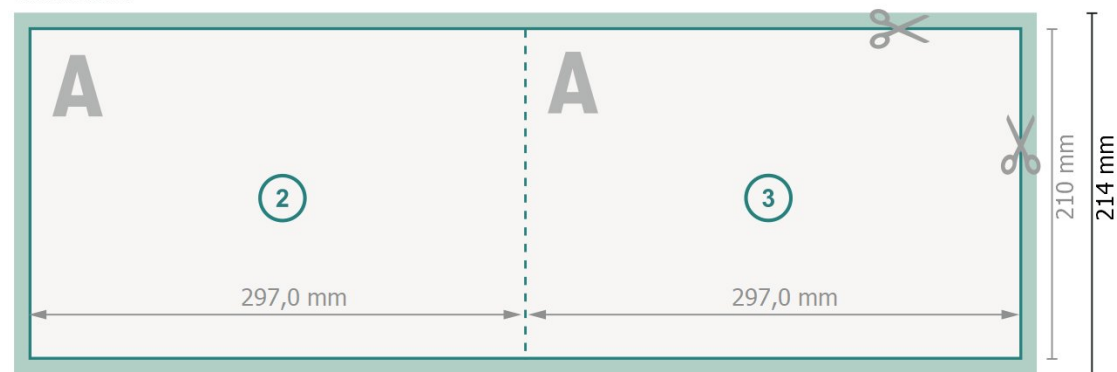

Vouwkaarten liggend formaat, A4

1 vouw

Buitenkant

Binnenkant

Gegevensformaat (incl. 2 mm afloop):
59,8 x 21,4 cm

snijmarge:
2 mm

Eindformaat:
59,4 x 21 cm

Eindformaat (gesloten):
29,7 x 21 cm

Veiligheidsmarge:
4 mm

afstand van de tekst/informatie tot aan de rand van het eindformaat: dit voorkomt dat bij het schoonsnijden teveel wordt uitgesneden.

Verklaring van de symbolen

 Snijmarge

 Leesrichting