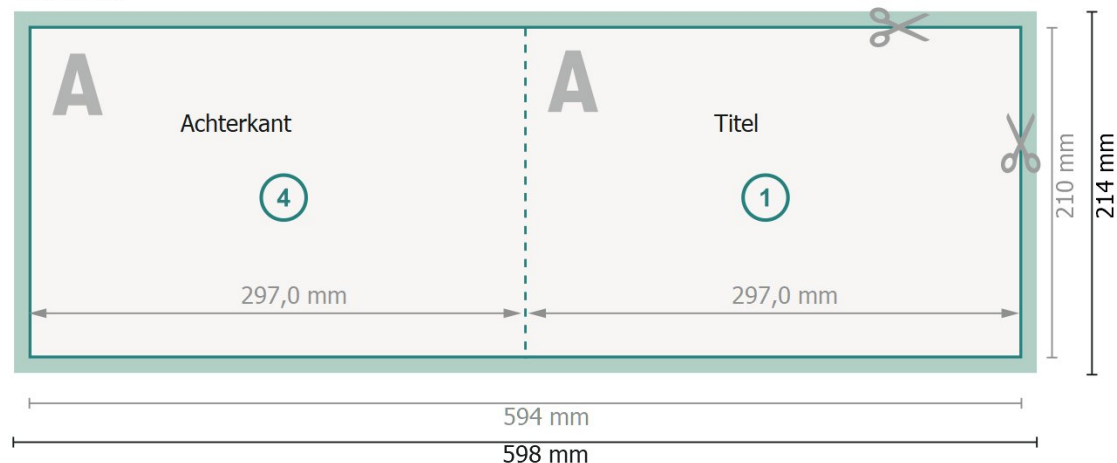

Vouwkaarten liggend formaat, A4

1 vouw

Buitenkant

Binnenkant

Gegevensformaat (incl. 2 mm afloop):
59,8 x 21,4 cm

snijmarge:
2 mm

Eindformaat:
59,4 x 21 cm

Eindformaat (gesloten):
29,7 x 21 cm

Veiligheidsmarge:
4 mm

afstand van de tekst/informatie tot aan de rand van het eindformaat: dit voorkomt dat bij het schoonsnijden teveel wordt uitgesneden.

Verklaring van de symbolen

 Snijmarge

 Leesrichting

 Eindformaat

 Gegevensformaat

 Hier snijden/stansen wij uw product

Let op:

Houd de snijmarge/afloop en de veiligheidsmarge zoals aangegeven aan.

Geef achtergrondkleuren, afbeeldingen of grafisch materiaal tot aan de rand van het gegevensformaat vorm.