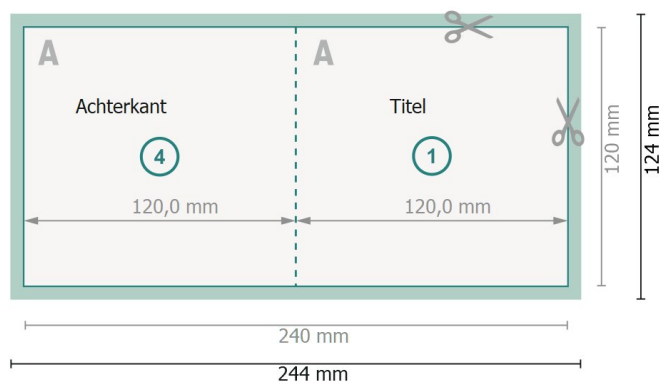

Vouwkaarten stand formaat, CD-formaat

1 vouw

Buitenkant

Binnenkant

Gegevensformaat (incl. 2 mm afloop):
24,4 x 12,4 cm

snijmarge:
2 mm

Eindformaat:
24 x 12 cm

Eindformaat (gesloten):
12 x 12 cm

Veiligheidsmarge:
4 mm
afstand van de tekst/informatie tot aan de rand van het eindformaat: dit voorkomt dat bij het schoonsnijden teveel wordt uitgesneden.

Verklaring van de symbolen

-  Snijmarge
-  Leesrichting
-  Eindformaat
-  Gegevensformaat
-  Hier snijden/stansen wij uw product

Let op:

Houd de snijmarge/afloop en de veiligheidsmarge zoals aangegeven aan.

Geef achtergrondkleuren, afbeeldingen of grafisch materiaal tot aan de rand van het gegevensformaat vorm.

maat vorm.

Informatie over het gegevensformaat/aanleverformaat vindt u onder het menupunt *Drukgegevens*