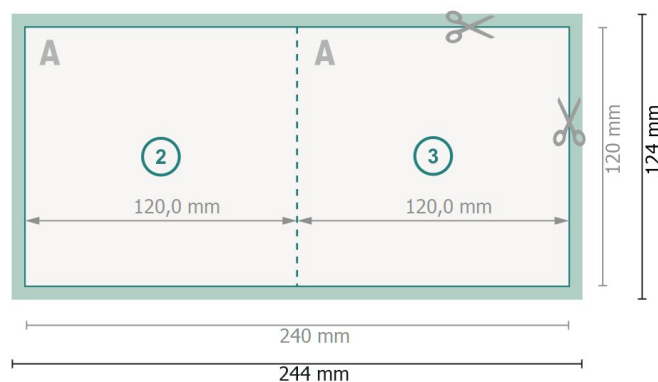

Vouwkaarten stand formaat, CD-formaat

1 vouw

Buitenkant

Binnenkant

Gegevensformaat (incl. 2 mm afloop):
24,4 x 12,4 cm

snijmarge:
2 mm

Eindformaat:
24 x 12 cm

Eindformaat (gesloten):
12 x 12 cm

Veiligheidsmarge:
4 mm
afstand van de tekst/informatie tot aan de rand van het eindformaat: dit voorkomt dat bij het schoonsnijden teveel wordt uitgesneden.

Verklaring van de symbolen

-  Snijmarge
-  Leesrichting
-  Eindformaat
-  Gegevensformaat
-  Hier snijden/stansen wij uw product

Let op:

Houd de snijmarge/afloop en de veiligheidsmarge zoals aangegeven aan.

Geef achtergrondkleuren, afbeeldingen of grafisch materiaal tot aan de rand van het gegevensformaat vorm.

maat vorm.

Informatie over het gegevensformaat/aanleverformaat vindt u onder het menupunt *Drukgegevens*