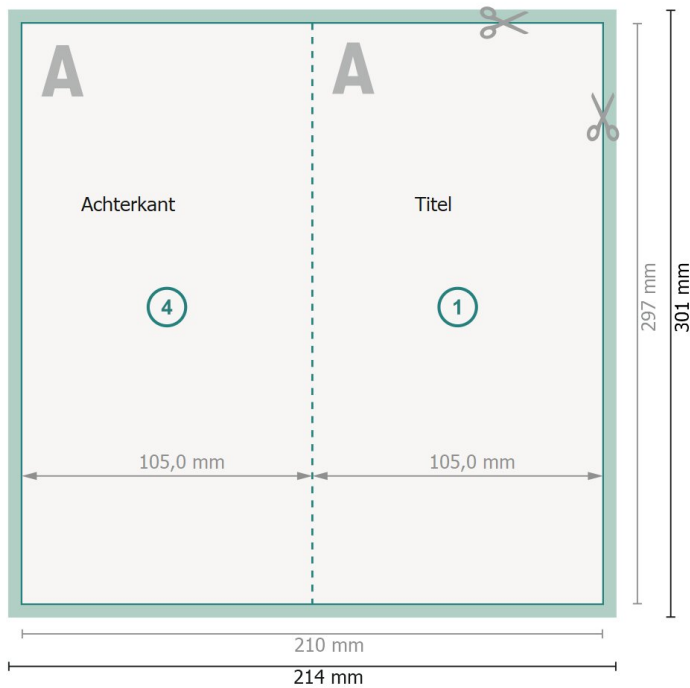

Vouwkaarten staand formaat, A4 half

1 vouw

Buitenkant

Binnenkant

Gegevensformaat (incl. 2 mm afloop):
21,4 x 30,1 cm

snijmarge:
2 mm

Eindformaat:
21 x 29,7 cm

Eindformaat (gesloten):
10,5 x 29,7 cm

Veiligheidsmarge:
4 mm
afstand van de tekst/informatie tot aan de rand van het eindformaat: dit voorkomt dat bij het schoonsnijden teveel wordt uitgesneden.

Verklaring van de symbolen

Snijmarge

Leesrichting

Eindformaat

Gegevensformaat

Hier snijden/stansen wij uw product

Let op:

Houd de snijmarge/afloop en de veiligheidsmarge zoals aangegeven aan.

Geef achtergrondkleuren, afbeeldingen of grafisch materiaal tot aan de rand van het gegevensformaat vorm.