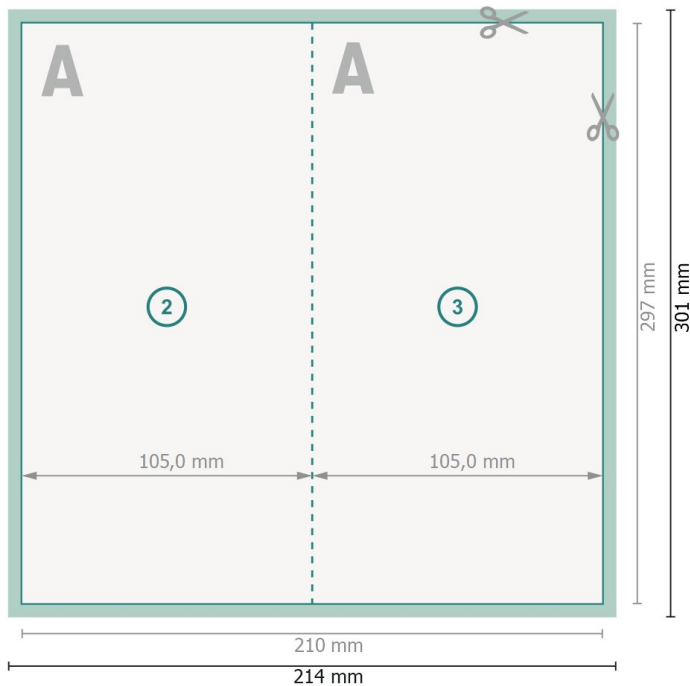

Vouwkaarten staand formaat, A4 half

1 vouw

Buitenkant

Binnenkant

Gegevensformaat (incl. 2 mm afloop):
21,4 x 30,1 cm

snijmarge:
2 mm

Eindformaat:
21 x 29,7 cm

Eindformaat (gesloten):
10,5 x 29,7 cm

Veiligheidsmarge:
4 mm
afstand van de tekst/informatie tot aan de rand van het eindformaat: dit voorkomt dat bij het schoonsnijden teveel wordt uitgesneden.

Verklaring van de symbolen

Snijmarge

Leesrichting

Eindformaat

Gegevensformaat

Hier snijden/stansen wij uw product

Let op:

Houd de snijmarge/afloop en de veiligheidsmarge zoals aangegeven aan.

Geef achtergrondkleuren, afbeeldingen of grafisch materiaal tot aan de rand van het gegevensformaat vorm.