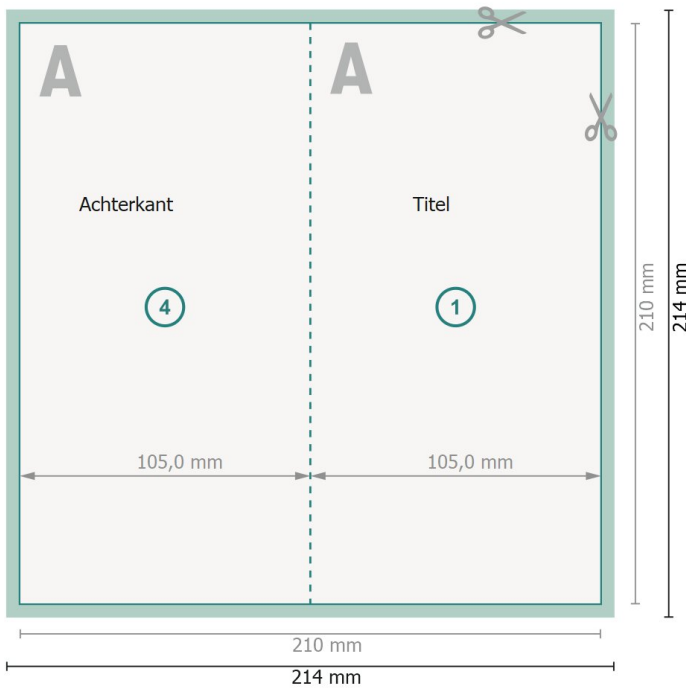

Vouwkaarten staand formaat, DL

4-zijdig, 1 vouw

Buitenkant

Binnenkant

Gegevensformaat (incl. 2 mm afloop):
21,4 x 21,4 cm

snijmarge:
2 mm

Eindformaat:
21 x 21 cm

Eindformaat (gesloten):
10,5 x 21 cm

Veiligheidsmarge:
4 mm
afstand van de tekst/informatie tot aan de rand van het eindformaat: dit voorkomt dat bij het schoonsnijden teveel wordt uitgesneden.

Verklaring van de symbolen

- Snijmarge
- Leesrichting
- Eindformaat
- Gegevensformaat
- Hier snijden/stansen wij uw product

Let op:

Houd de snijmarge/afloop en de veiligheidsmarge zoals aangegeven aan.

Geef achtergrondkleuren, afbeeldingen of grafisch materiaal tot aan de rand van het gegevensformaat vorm.

Tijdens de productie kunnen door het snijden, stansen en vouwen toleranties optreden.