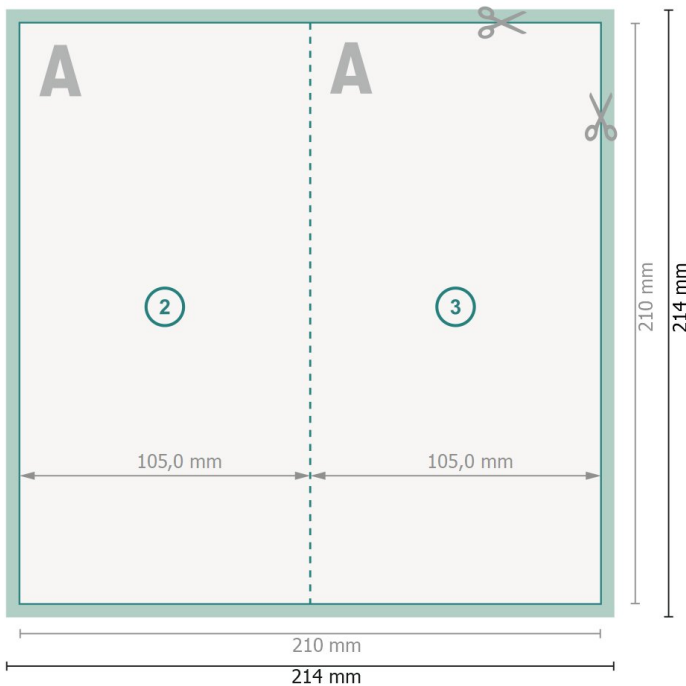

Vouwkaarten staand formaat, DL

4-zijdig, 1 vouw

Buitenkant

Binnenkant

Gegevensformaat (incl. 2 mm afloop):
21,4 x 21,4 cm

snijmarge:
2 mm

Eindformaat:
21 x 21 cm

Eindformaat (gesloten):
10,5 x 21 cm

Veiligheidsmarge:
4 mm
afstand van de tekst/informatie tot aan de rand van het eindformaat: dit voorkomt dat bij het schoonsnijden teveel wordt uitgesneden.

Verklaring van de symbolen

- Snijmarge
- Leesrichting
- Eindformaat
- Gegevensformaat
- Hier snijden/stansen wij uw product

Let op:

Houd de snijmarge/afloop en de veiligheidsmarge zoals aangegeven aan.

Geef achtergrondkleuren, afbeeldingen of grafisch materiaal tot aan de rand van het gegevensformaat vorm.

Tijdens de productie kunnen door het snijden, stansen en vouwen toleranties optreden.