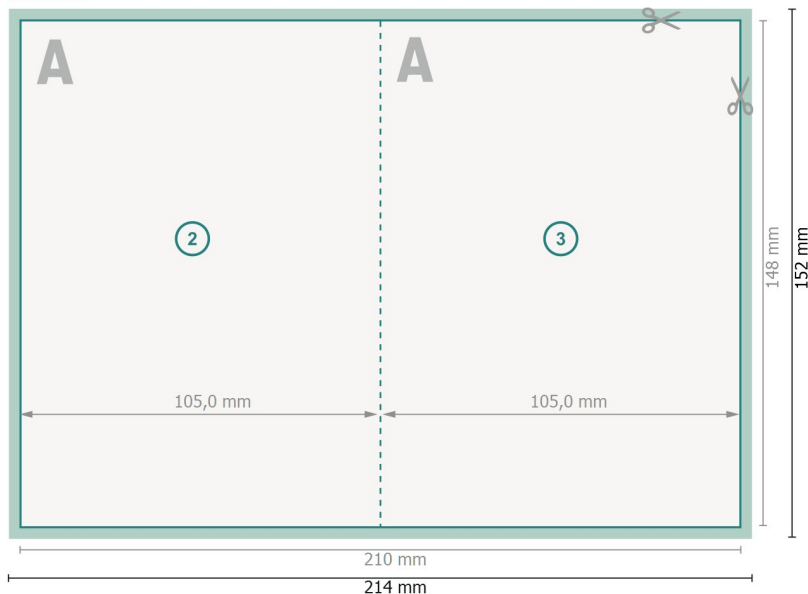

Vouwkaarten staand formaat, A6

4-zijdig, 1 vouw

Buitenkant

Binnenkant

Gegevensformaat (incl. 2 mm afloop):
21,4 x 15,2 cm

snijmarge:
2 mm

Eindformaat:
21 x 14,8 cm

Eindformaat (gesloten):
10,5 x 14,8 cm

Veiligheidsmarge:
4 mm
afstand van de tekst/informatie tot aan de rand van het eindformaat: dit voorkomt dat bij het schoonsnijden teveel wordt uitgesneden.

Verklaring van de symbolen

- Snijmarge
- Leesrichting
- Eindformaat
- Gegevensformaat
- Hier snijden/stansen wij uw product

Let op:

Houd de snijmarge/afloop en de veiligheidsmarge zoals aangegeven aan.

Geef achtergrondkleuren, afbeeldingen of grafisch materiaal tot aan de rand van het gegevensformaat vorm.

Tijdens de productie kunnen door het snijden, stansen en vouwen toleranties optreden.