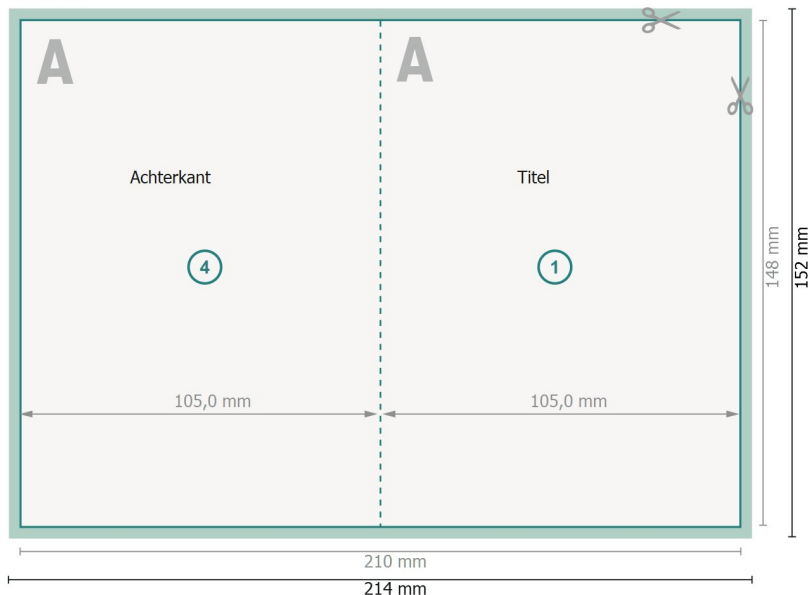

Vouwkaarten staand formaat, A6

4-zijdig, 1 vouw

Buitenkant

Binnenkant

Gegevensformaat (incl. 2 mm afloop):
21,4 x 15,2 cm

snijmarge:
2 mm

Eindformaat:
21 x 14,8 cm

Eindformaat (gesloten):
10,5 x 14,8 cm

Veiligheidsmarge:
4 mm
afstand van de tekst/informatie tot aan de rand van het eindformaat: dit voorkomt dat bij het schoonsnijden teveel wordt uitgesneden.

Verklaring van de symbolen

- Snijmarge
- Leesrichting
- Eindformaat
- Gegevensformaat
- Hier snijden/stansen wij uw product

Let op:

Houd de snijmarge/afloop en de veiligheidsmarge zoals aangegeven aan.

Geef achtergrondkleuren, afbeeldingen of grafisch materiaal tot aan de rand van het gegevensformaat vorm.

Tijdens de productie kunnen door het snijden, stansen en vouwen toleranties optreden.