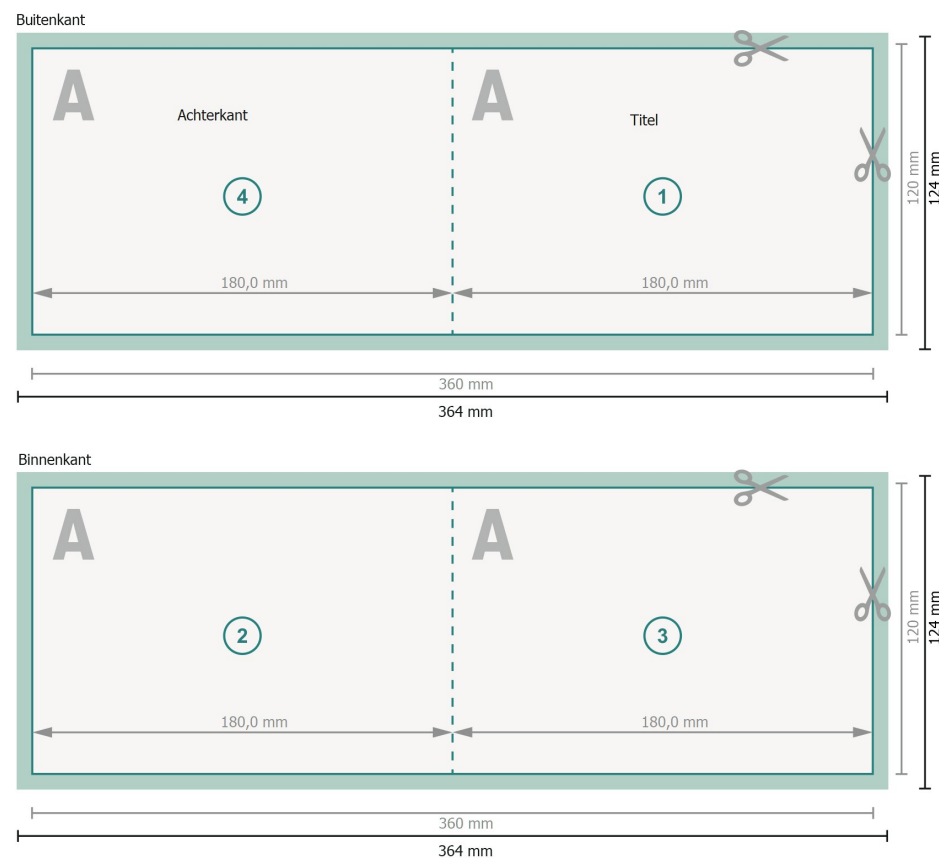

Datasheet

Folders liggend formaat, DVD-boekje

1 vouw

Gegevensformaat (incl. 2 mm afloop):
36,4 x 12,4 cm

snijmarge:
2 mm

Eindformaat:
36 x 12 cm

Eindformaat (gesloten):
18 x 12 cm

Veiligheidsmarge:
4 mm
afstand van de tekst/informatie tot aan de rand van het eindformaat: dit voorkomt dat bij het schoonsnijden teveel wordt uitgesneden.

Verklaring van de symbolen

- Snijmarge
- Leesrichting
- Eindformaat
- Gegevensformaat
- Hier snijden/stansen wij uw product
- Rillijn/Vouwlijn

Let op:

Houd de snijmarge/afloop en de veiligheidsmarge zoals aangegeven aan.

Geef achtergrondkleuren, afbeeldingen of grafisch materiaal tot aan de rand van het gegevensformaat vorm.

maat vorm.

Informatie over het gegevensformaat/aanleverformaat vindt u onder het menupunt *Drukgegevens*