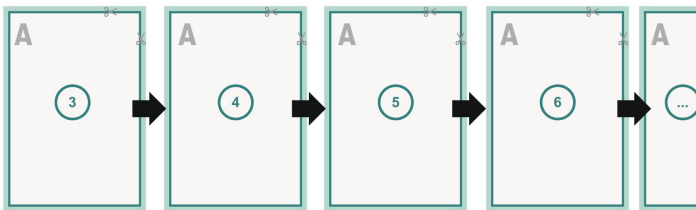

Catalogi gelijmd, A4

omslag

Binnenwerk

Paginalvolgorde

Pagina's beslist doorlopend en afzonderlijk aanmaken.

afgewerkt product

Gegevensformaat (incl. 2 mm afloop):

21,4 x 30,1 cm

Eindformaat (gesloten):

21 x 29,7 cm

snijmarge:

2 mm

Veiligheidsmarge:

5 mm

afstand van de tekst/informatie tot aan de rand van het eindformaat: dit voorkomt dat bij het schoonsnijden teveel wordt uitgesneden.

Verklaring van de symbolen

- Snijmarge
- Leesrichting
- Hier snijden/stansen wij uw product
- Rillijn/Vouwlijn

Let op:

Houd de snijmarge/afloop en de veiligheidsmarge zoals aangegeven aan.

Geef achtergrondkleuren, afbeeldingen of grafisch materiaal tot aan de rand van het gegevensformaat vorm.