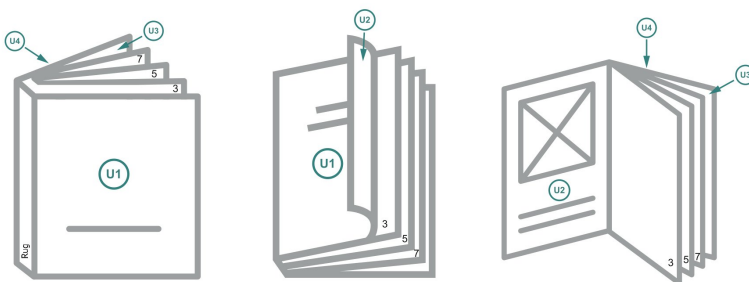

Catalogi gelijmd, A4

omslag

Binnenwerk

Paginalvolgorde

Pagina's beslist doorlopend en afzonderlijk aanmaken.

afgewerkt product

Gegevensformaat (incl. 2 mm afloop):

21,4 x 30,1 cm

Eindformaat (gesloten):

21 x 29,7 cm

snijmarge:

2 mm

Veiligheidsmarge:

5 mm

afstand van de tekst/informatie tot aan de rand van het eindformaat: dit voorkomt dat bij het schoonsnijden teveel wordt uitgesneden.

Verklaring van de symbolen

- Snijmarge
- Leesrichting
- Hier snijden/stansen wij uw product
- Rillijn/Vouwlijn

Let op:

Houd de snijmarge/afloop en de veiligheidsmarge zoals aangegeven aan.

Geef achtergrondkleuren, afbeeldingen of grafisch materiaal tot aan de rand van het gegevensformaat vorm.