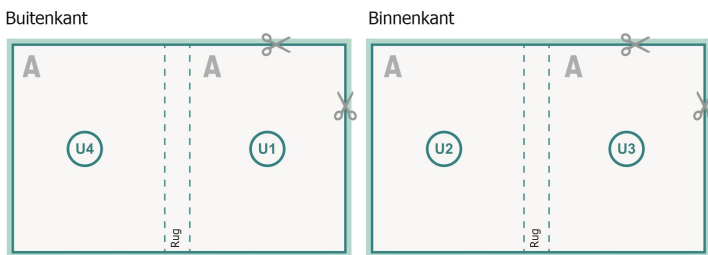

Catalogi gelijmd, A4

omslag

Binnenwerk

Paginalvolgorde

Pagina's beslist doorlopend en afzonderlijk aanmaken.

afgewerkt product

Gegevensformaat (incl. 2 mm afloop):

21,4 x 30,1 cm

Eindformaat (gesloten):

21 x 29,7 cm

snijmarge:

2 mm

Veiligheidsmarge:

5 mm

afstand van de tekst/informatie tot aan de rand van het eindformaat: dit voorkomt dat bij het schoonsnijden teveel wordt uitgesneden.

Verklaring van de symbolen

- Snijmarge
- Leesrichting
- Hier snijden/stansen wij uw product
- Rillijn/Vouwlijn

Let op:

Houd de snijmarge/afloop en de veiligheidsmarge zoals aangegeven aan.

Geef achtergrondkleuren, afbeeldingen of grafisch materiaal tot aan de rand van het gegevensformaat vorm.