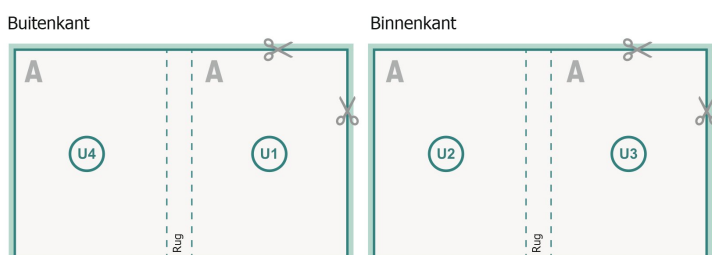

## Catalogi gelijmd, A4-vierkant

omslag

Binnenwerk

### Paginavolgorde

Pagina's beslist doorlopend en afzonderlijk aanmaken.

afgewerkt product

**Gegevensformaat (incl. 2 mm afloop):**  
21,4 x 21,4 cm

**Eindformaat (gesloten):**  
21 x 21 cm

**snijmarge:**  
2 mm

**Veiligheidsmarge:**  
5 mm

afstand van de tekst/informatie tot aan de rand van het eindformaat: dit voorkomt dat bij het schoonsnijden teveel wordt uitgesneden.