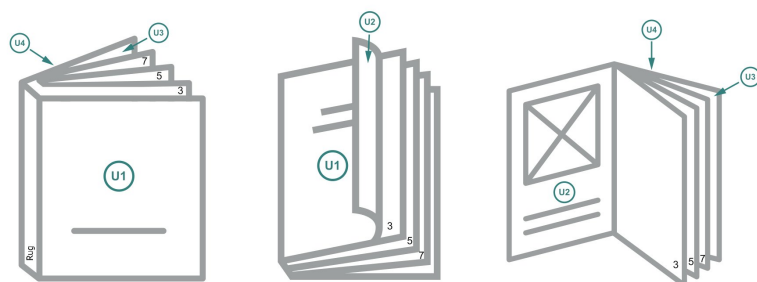

## Catalogi gelijmd, A4-vierkant

omslag

Binnenwerk

### Paginavolgorde

Pagina's beslist doorlopend en afzonderlijk aanmaken.

afgewerkt product

**Gegevensformaat (incl. 2 mm afloop):**  
21,4 x 21,4 cm

**Eindformaat (gesloten):**  
21 x 21 cm

**snijmarge:**  
2 mm

**Veiligheidsmarge:**  
5 mm

afstand van de tekst/informatie tot aan de rand van het eindformaat: dit voorkomt dat bij het schoonsnijden teveel wordt uitgesneden.

### Let op:

Houd de snijmarge/afloop en de veiligheidsmarge zoals aangegeven aan.

Geef achtergrondkleuren, afbeeldingen of grafisch materiaal tot aan de rand van het gegevensformaat vorm.

Tijdens de productie kunnen door het snijden, stansen en vouwen toleranties optreden.