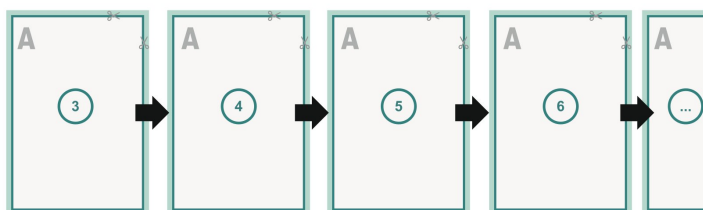

## Catalogi gelijmd, A4-vierkant

omslag

Binnenwerk

### Paginavolgorde

Pagina's beslist doorlopend en afzonderlijk aanmaken.

afgewerkt product

**Gegevensformaat (incl. 2 mm afloop):**  
21,4 x 21,4 cm

**Eindformaat (gesloten):**  
21 x 21 cm

**snijmarge:**  
2 mm

**Veiligheidsmarge:**  
5 mm

afstand van de tekst/informatie tot aan de rand van het eindformaat: dit voorkomt dat bij het schoonsnijden teveel wordt uitgesneden.

### Let op:

Houd de snijmarge/afloop en de veiligheidsmarge zoals aangegeven aan.

Geef achtergrondkleuren, afbeeldingen of grafisch materiaal tot aan de rand van het gegevensformaat vorm.

Tijdens de productie kunnen door het snijden, stansen en vouwen toleranties optreden.