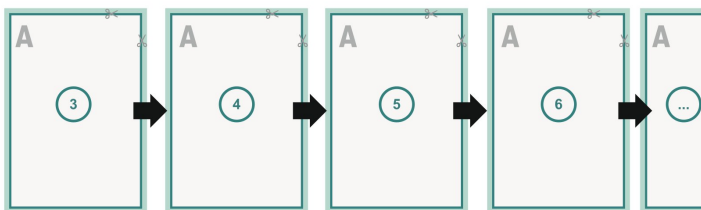

Catalogi gelijmd, A5

omslag

Binnenwerk

Paginavolgorde

Pagina's beslist doorlopend en afzonderlijk aanmaken.

afgewerkt product

Gegevensformaat (incl. 2 mm afloop):

15,2 x 21,4 cm

Eindformaat (gesloten):

14,8 x 21 cm

snijmarge:

2 mm

Veiligheidsmarge:

5 mm

afstand van de tekst/informatie tot aan de rand van het eindformaat: dit voorkomt dat bij het schoonsnijden teveel wordt uitgesneden.

Verklaring van de symbolen

-  Snijmarge
-  Leesrichting
-  Hier snijden/stansen wij uw product
-  Rillijn/Vouwlijn

Let op:

Houd de snijmarge/afloop en de veiligheidsmarge zoals aangegeven aan.

Geef achtergrondkleuren, afbeeldingen of grafisch materiaal tot aan de rand van het gegevensformaat vorm.