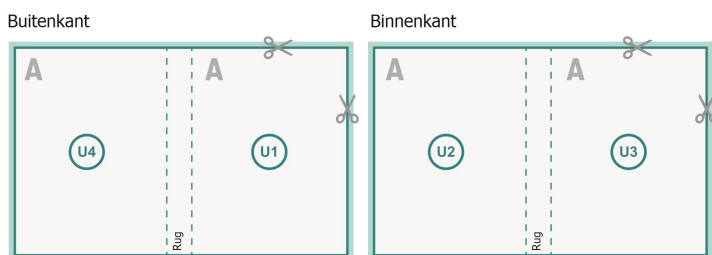

Catalogi gelijmd, A5

omslag

Binnenwerk

Paginavolgorde

Pagina's beslist doorlopend en afzonderlijk aanmaken.

afgewerkt product

Gegevensformaat (incl. 2 mm afloop):

15,2 x 21,4 cm

Eindformaat (gesloten):

14,8 x 21 cm

snijmarge:

2 mm

Veiligheidsmarge:

5 mm

afstand van de tekst/informatie tot aan de rand van het eindformaat: dit voorkomt dat bij het schoonsnijden teveel wordt uitgesneden.

Verklaring van de symbolen

-  Snijmarge
-  Leesrichting
-  Hier snijden/stansen wij uw product
-  Rillijn/Vouwlijn

Let op:

Houd de snijmarge/afloop en de veiligheidsmarge zoals aangegeven aan.

Geef achtergrondkleuren, afbeeldingen of grafisch materiaal tot aan de rand van het gegevensformaat vorm.