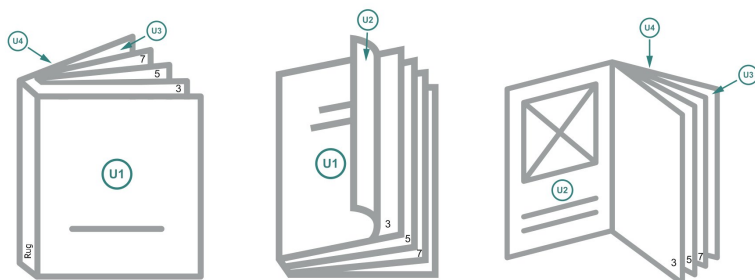

Catalogi gelijmd, A5

omslag

Binnenwerk

Paginavolgorde

Pagina's beslist doorlopend en afzonderlijk aanmaken.

afgewerkt product

Gegevensformaat (incl. 2 mm afloop):

15,2 x 21,4 cm

Eindformaat (gesloten):

14,8 x 21 cm

snijmarge:

2 mm

Veiligheidsmarge:

5 mm

afstand van de tekst/informatie tot aan de rand van het eindformaat: dit voorkomt dat bij het schoonsnijden teveel wordt uitgesneden.

Verklaring van de symbolen

-  Snijmarge
-  Leesrichting
-  Hier snijden/stansen wij uw product
-  Rillijn/Vouwlijn

Let op:

Houd de snijmarge/afloop en de veiligheidsmarge zoals aangegeven aan.

Geef achtergrondkleuren, afbeeldingen of grafisch materiaal tot aan de rand van het gegevensformaat vorm.