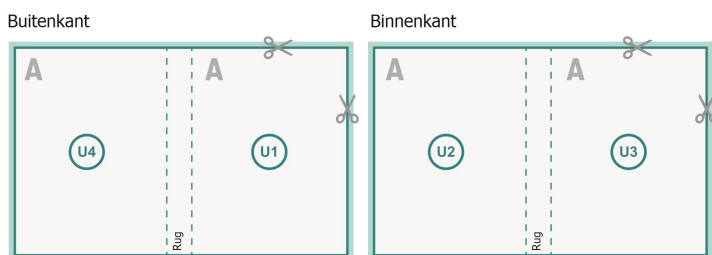

Catalogi gelijmd, A6

omslag

Binnenwerk

Paginavolgorde

Pagina's beslist doorlopend en afzonderlijk aanmaken.

afgewerkt product

Gegevensformaat (incl. 2 mm afloop):
10,9 x 15,2 cm

Eindformaat (gesloten):
10,5 x 14,8 cm

snijmarge:
2 mm

Veiligheidsmarge:
5 mm

afstand van de tekst/informatie tot aan de rand van het eindformaat: dit voorkomt dat bij het schoonsnijden teveel wordt uitgesneden.

Verklaring van de symbolen

- Snijmarge
- Leesrichting
- Hier snijden/stansen wij uw product
- Rillijn/Vouwlijn

Let op:

Houd de snijmarge/afloop en de veiligheidsmarge zoals aangegeven aan.

Geef achtergrondkleuren, afbeeldingen of grafisch materiaal tot aan de rand van het gegevensformaat vorm.

Tijdens de productie kunnen door het snijden, stansen en vouwen toleranties optreden.