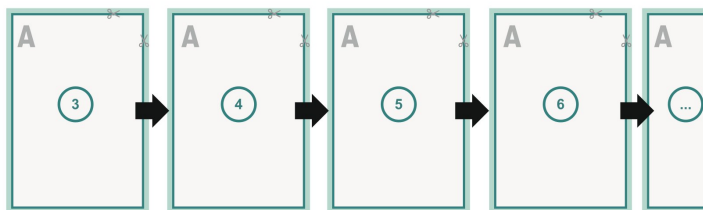

Catalogi gelijmd, A6

omslag

Binnenwerk

Paginavolgorde

Pagina's beslist doorlopend en afzonderlijk aanmaken.

afgewerkt product

Gegevensformaat (incl. 2 mm afloop):
10,9 x 15,2 cm

Eindformaat (gesloten):
10,5 x 14,8 cm

snijmarge:
2 mm

Veiligheidsmarge:
5 mm

afstand van de tekst/informatie tot aan de rand van het eindformaat: dit voorkomt dat bij het schoonsnijden teveel wordt uitgesneden.

Verklaring van de symbolen

- Snijmarge
- Leesrichting
- Hier snijden/stansen wij uw product
- Rillijn/Vouwlijn

Let op:

Houd de snijmarge/afloop en de veiligheidsmarge zoals aangegeven aan.

Geef achtergrondkleuren, afbeeldingen of grafisch materiaal tot aan de rand van het gegevensformaat vorm.

Tijdens de productie kunnen door het snijden, stansen en vouwen toleranties optreden.