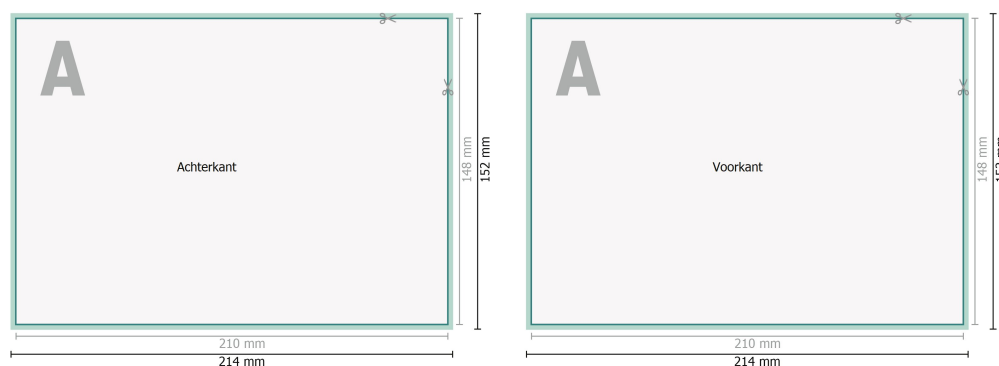

Datasheet

Loseblattsammlung, A5, 21 x 14,8 cm, Querformat, 4/4-farbig

Gegevensformaat (incl. 2 mm afloop):
21,4 x 15,2 cm

snijmarge:
2 mm

Eindformaat:
21 x 14,8 cm

Veiligheidsmarge:
4 mm
afstand van de tekst/informatie tot aan de rand van het eindformaat: dit voorkomt dat bij het schoonsnijden teveel wordt uitgesneden.

Paginavolgorde

Pagina's beslist doorlopend en afzonderlijk aanmaken.

afgewerkt product

Let op:

Houd de snijmarge/afloop en de veiligheidsmarge zoals aangegeven aan.

Geef achtergrondkleuren, afbeeldingen of grafisch materiaal tot aan de rand van het gegevensformaat.