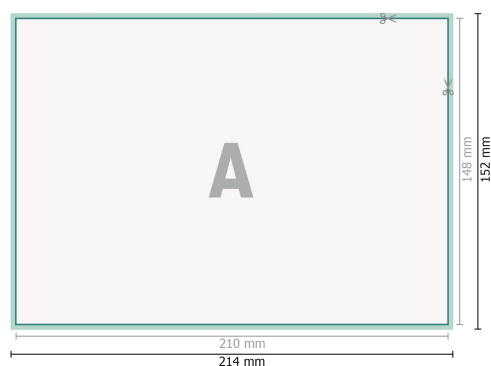

Datasheet

Loseblattsammlung, A5, 21 x 14,8 cm, Querformat, 4/0-farbig

Gegevensformaat (incl. 2 mm afloop):
21,4 x 15,2 cm

snijmarge:
2 mm

Eindformaat:
21 x 14,8 cm

Veiligheidsmarge:
4 mm
afstand van de tekst/informatie tot aan de rand van het eindformaat: dit voorkomt dat bij het schoonsnijden teveel wordt uitgesneden.

Verklaring van de symbolen

 Snijmarge

 Leesrichting

 Eindformaat

 Gegevensformaat

Paginavolgorde

Pagina's beslist doorlopend en afzonderlijk aanmaken.

afgewerkt product

Let op:

Houd de snijmarge/afloop en de veiligheidsmarge zoals aangegeven aan.

Geef achtergrondkleuren, afbeeldingen of grafisch materiaal tot aan de rand van het gegevensformaat vorm.

maat vorm.

Informatie over het gegevensformaat/aanleverformaat vindt u onder het menupunt *Drukgegevens*