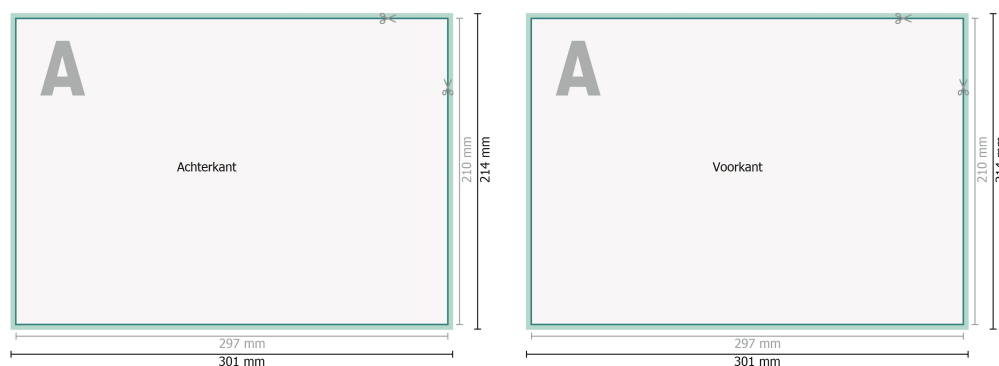

## Loseblattsammlung, A4, 29,7 x 21 cm, Querformat, 4/4-farbig

**Gegevensformaat (incl. 2 mm afloop):**  
30,1 x 21,4 cm

**snijmarge:**  
2 mm

**Eindformaat:**  
29,7 x 21 cm

**Veiligheidsmarge:**  
4 mm  
afstand van de tekst/informatie tot aan de rand van het eindformaat: dit voorkomt dat bij het schoonsnijden teveel wordt uitgesneden.

### Verklaring van de symbolen

-  Snijmarge
-  Leesrichting
-  Eindformaat
-  Gegevensformaat