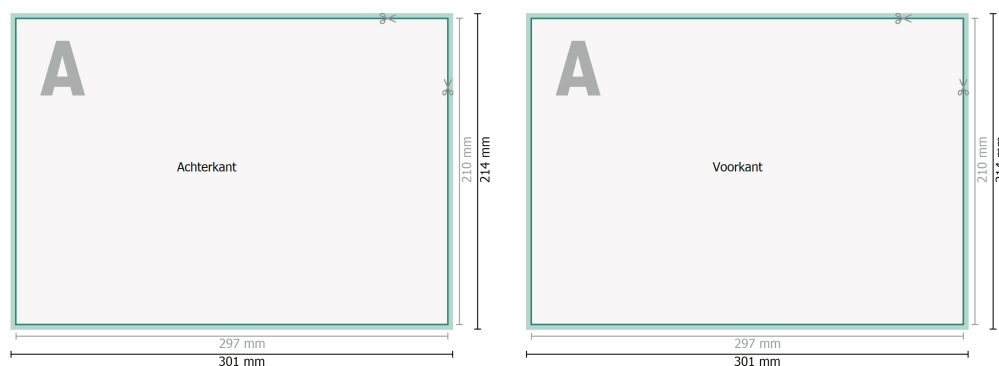

Datasheet

Loseblattsammlung, A4, 29,7 x 21 cm, Querformat, 1/1-farbig

Paginavolgorde

Pagina's beslist doorlopend en afzonderlijk aanmaken.

afgewerkt product

Let op:

Houd de snijmarge/afloop en de veiligheidsmarge zoals aangegeven aan.

Geef achtergrondkleuren, afbeeldingen of grafisch materiaal tot aan de rand van het gegevensfor-

maat vorm.

Informatie over het gegevensformaat/aanleverformaat vindt u onder het menupunt *Drukgegevens*

Gegevensformaat (incl. 2 mm afloop):
30,1 x 21,4 cm

snijmarge:
2 mm

Eindformaat:
29,7 x 21 cm

Veiligheidsmarge:
4 mm
afstand van de tekst/informatie tot aan de rand van het eindformaat: dit voorkomt dat bij het schoonsnijden teveel wordt uitgesneden.

Verklaring van de symbolen