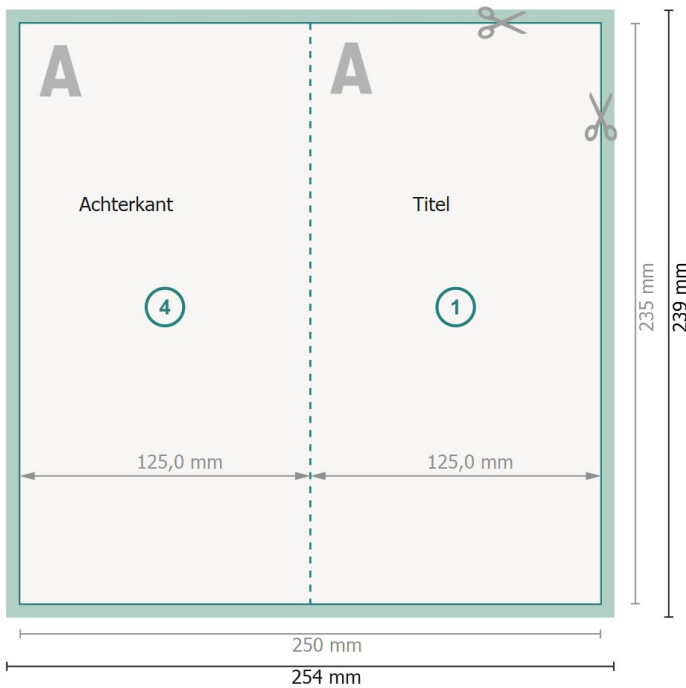

Folders stand formaat, maxi

4-zijdig, 1 vouw

Buitenkant

Binnenkant

Gegevensformaat (incl. 2 mm afloop):
25,4 x 23,9 cm

snijmarge:
2 mm

Eindformaat:
25 x 23,5 cm

Eindformaat (gesloten):
12,5 x 23,5 cm

Veiligheidsmarge:
4 mm
afstand van de tekst/informatie tot aan de rand van het eindformaat: dit voorkomt dat bij het schoonsnijden teveel wordt uitgesneden.

Verklaring van de symbolen

-  Snijmarge
-  Leesrichting
-  Eindformaat
-  Gegevensformaat
-  Hier snijden/stansen wij uw product
-  Rillijn/Vouwlijn

Let op:

Houd de snijmarge/afloop en de veiligheidsmarge zoals aangegeven aan.

Geef achtergrondkleuren, afbeeldingen of grafisch materiaal tot aan de rand van het gegevensformaat vorm.

Tijdens de productie kunnen door het snijden, stansen en vouwen toleranties optreden.