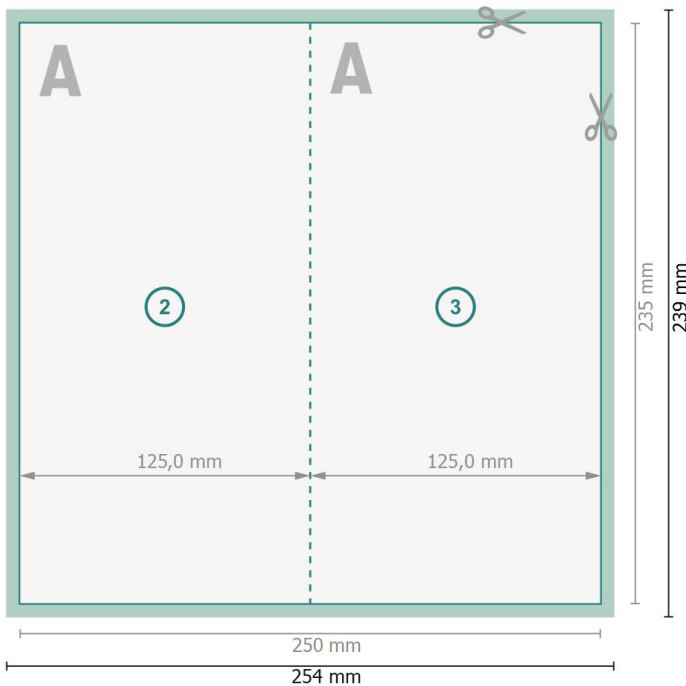

Folders stand formaat, maxi

4-zijdig, 1 vouw

Buitenkant

Binnenkant

Gegevensformaat (incl. 2 mm afloop):
25,4 x 23,9 cm

snijmarge:
2 mm

Eindformaat:
25 x 23,5 cm

Eindformaat (gesloten):
12,5 x 23,5 cm

Veiligheidsmarge:
4 mm
afstand van de tekst/informatie tot aan de rand van het eindformaat: dit voorkomt dat bij het schoonsnijden teveel wordt uitgesneden.

Verklaring van de symbolen

-  Snijmarge
-  Leesrichting
-  Eindformaat
-  Gegevensformaat
-  Hier snijden/stansen wij uw product
-  Rillijn/Vouwlijn

Let op:

Houd de snijmarge/afloop en de veiligheidsmarge zoals aangegeven aan.

Geef achtergrondkleuren, afbeeldingen of grafisch materiaal tot aan de rand van het gegevensformaat vorm.

Tijdens de productie kunnen door het snijden, stansen en vouwen toleranties optreden.