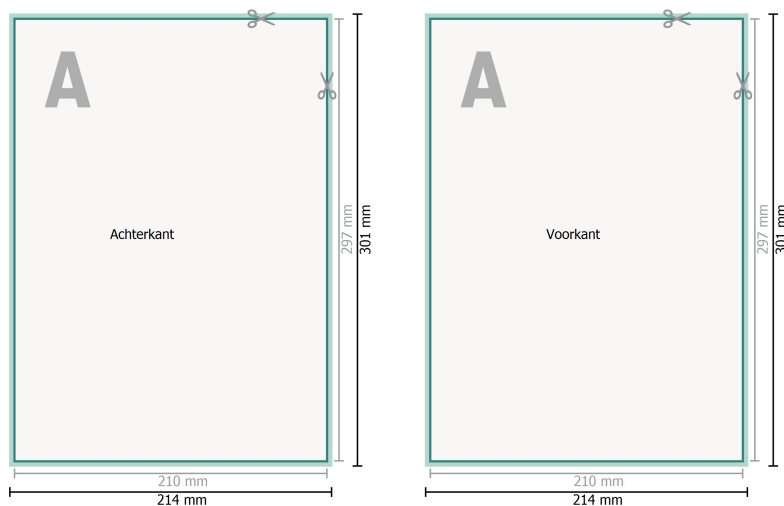

Loseblattsammlung, A4, 21 x 29,7 cm, Hochformat, 1/1-farbig

Gegevensformaat (incl. 2 mm afloop):
21,4 x 30,1 cm

snijmarge:
2 mm

Eindformaat:
21 x 29,7 cm

Veiligheidsmarge:
4 mm
afstand van de tekst/informatie tot aan de rand van het eindformaat: dit voorkomt dat bij het schoonsnijden teveel wordt uitgesneden.

Verklaring van de symbolen

Snijmarge

Leesrichting

Eindformaat

Gegevensformaat

Paginavolgorde

Pagina's beslist doorlopend en afzonderlijk aanmaken.

afgewerkt product

Let op:

Houd de snijmarge/afloop en de veiligheidsmarge zoals aangegeven aan.

Geef achtergrondkleuren, afbeeldingen of grafisch materiaal tot aan de rand van het gegevensformaat vorm.

Tijdens de productie kunnen door het snijden, stansen en vouwen toleranties optreden.