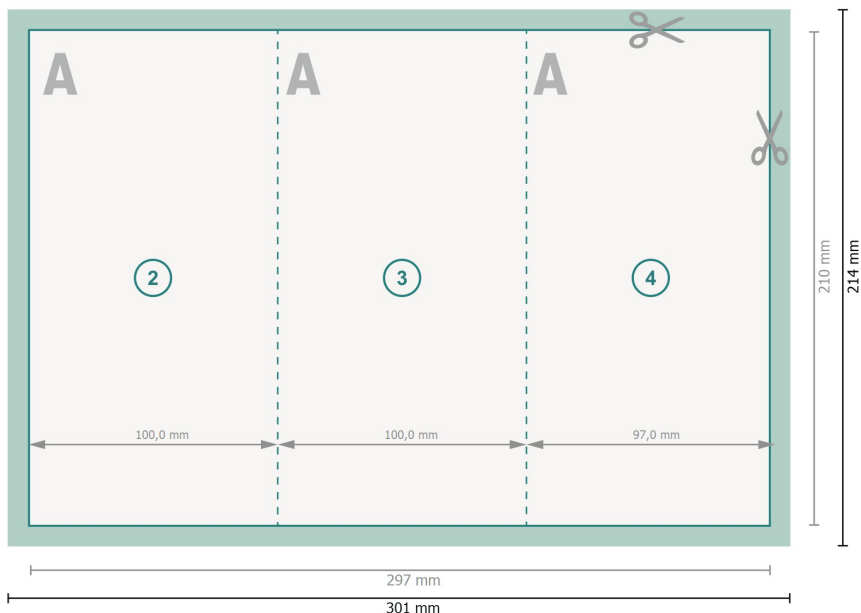

Folders stand formaat, DL

6-zijdig, 2-breuk wikkelvouw

Buitenkant

Binnenkant

Gegevensformaat (incl. 2 mm afloop):
30,1 x 21,4 cm

snijmarge:
2 mm

Eindformaat:
29,7 x 21 cm

Eindformaat (gesloten):
10 x 21 cm

Veiligheidsmarge:
4 mm
afstand van de tekst/informatie tot aan de rand van het eindformaat: dit voorkomt dat bij het schoonsnijden teveel wordt uitgesneden.

Verklaring van de symbolen

- Snijmarge
- Leesrichting
- Eindformaat
- Gegevensformaat
- Hier snijden/stansen wij uw product
- Rillijn/Vouwlijn

Let op:

Houd de snijmarge/afloop en de veiligheidsmarge zoals aangegeven aan.

Geef achtergrondkleuren, afbeeldingen of grafisch materiaal tot aan de rand van het gegevensformaat vorm.

Tijdens de productie kunnen door het snijden, stansen en vouwen toleranties optreden.