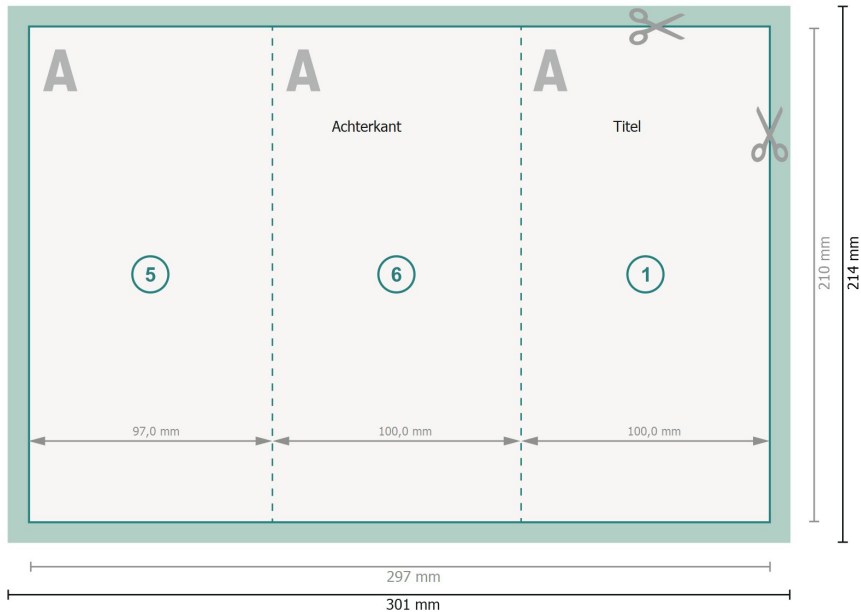

Folders stand formaat, DL

6-zijdig, 2-breuk wikkelvouw

Buitenkant

Binnenkant

Gegevensformaat (incl. 2 mm afloop):
30,1 x 21,4 cm

snijmarge:
2 mm

Eindformaat:
29,7 x 21 cm

Eindformaat (gesloten):
10 x 21 cm

Veiligheidsmarge:
4 mm
afstand van de tekst/informatie tot aan de rand van het eindformaat: dit voorkomt dat bij het schoonsnijden teveel wordt uitgesneden.

Verklaring van de symbolen

- Snijmarge
- Leesrichting
- Eindformaat
- Gegevensformaat
- Hier snijden/stansen wij uw product
- Rillijn/Vouwlijn

Let op:

Houd de snijmarge/afloop en de veiligheidsmarge zoals aangegeven aan.

Geef achtergrondkleuren, afbeeldingen of grafisch materiaal tot aan de rand van het gegevensformaat vorm.

Tijdens de productie kunnen door het snijden, stansen en vouwen toleranties optreden.