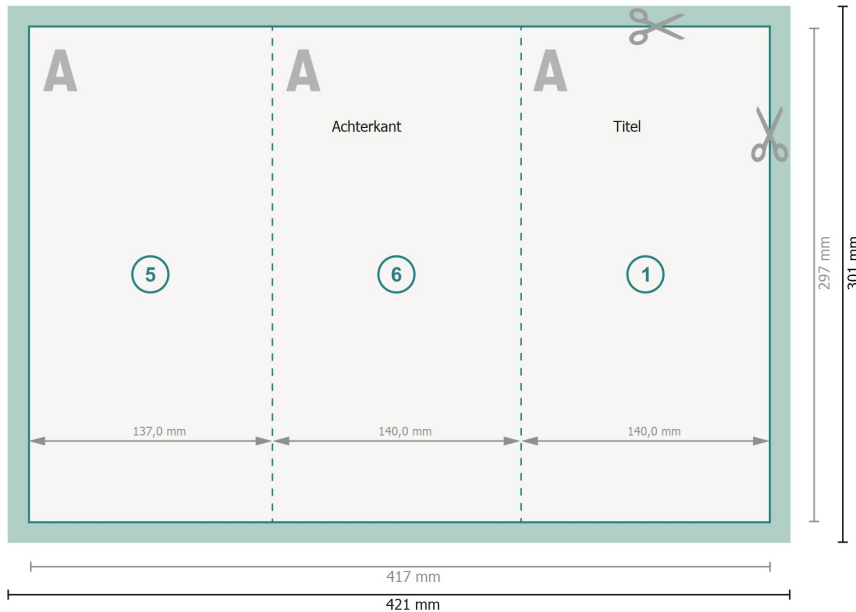

Folders stand formaat, 1/3 A3

2-breuk wikkelvouw

Buitenkant

Binnenkant

Gegevensformaat (incl. 2 mm afloop):
42,1 x 30,1 cm

snijmarge:
2 mm

Eindformaat:
41,7 x 29,7 cm

Eindformaat (gesloten):
14 x 29,7 cm

Veiligheidsmarge:
4 mm
afstand van de tekst/informatie tot aan de rand van het eindformaat: dit voorkomt dat bij het schoonsnijden teveel wordt uitgesneden.

Verklaring van de symbolen

- Snijmarge
- Leesrichting
- Eindformaat
- Gegevensformaat
- Hier snijden/stansen wij uw product
- Rillijn/Vouwlijn

Let op:

Houd de snijmarge/afloop en de veiligheidsmarge zoals aangegeven aan.

Geef achtergrondkleuren, afbeeldingen of grafisch materiaal tot aan de rand van het gegevensformaat vorm.

Tijdens de productie kunnen door het snijden, stansen en vouwen toleranties optreden.