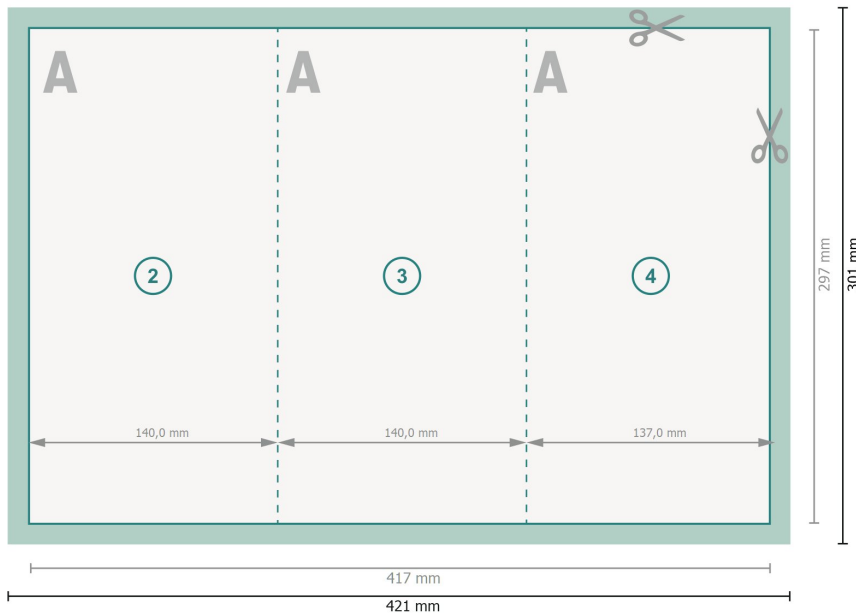

Folders stand formaat, 1/3 A3

2-breuk wikkelvouw

Buitenkant

Binnenkant

Gegevensformaat (incl. 2 mm afloop):
42,1 x 30,1 cm

snijmarge:
2 mm

Eindformaat:
41,7 x 29,7 cm

Eindformaat (gesloten):
14 x 29,7 cm

Veiligheidsmarge:
4 mm
afstand van de tekst/informatie tot aan de rand van het eindformaat: dit voorkomt dat bij het schoonsnijden teveel wordt uitgesneden.

Verklaring van de symbolen

- Snijmarge
- Leesrichting
- Eindformaat
- Gegevensformaat
- Hier snijden/stansen wij uw product
- Rillijn/Vouwlijn

Let op:

Houd de snijmarge/afloop en de veiligheidsmarge zoals aangegeven aan.

Geef achtergrondkleuren, afbeeldingen of grafisch materiaal tot aan de rand van het gegevensformaat vorm.

Tijdens de productie kunnen door het snijden, stansen en vouwen toleranties optreden.