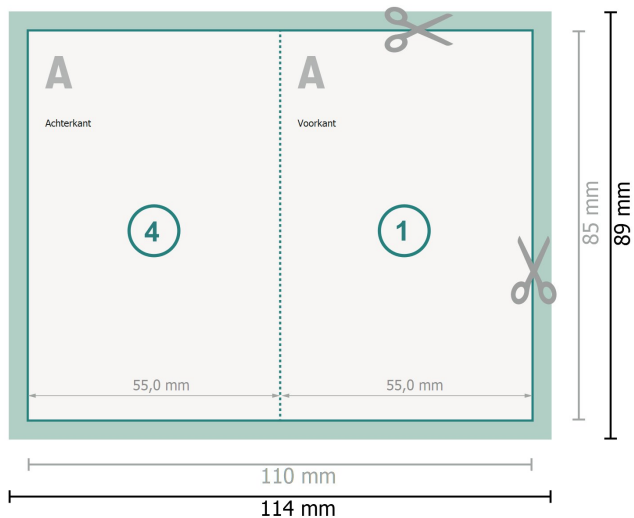

Vouwvisitekaartjes staand formaat, 5,5 x 8,5 cm

1 vouw

Gegevensformaat (incl. 2 mm afloop):

11,4 x 8,9 cm

snijmarge:

2 mm

Eindformaat:

11 x 8,5 cm

Eindformaat (gesloten):

5,5 x 8,5 cm

Veiligheidsmarge:

4 mm

afstand van de tekst/informatie tot aan de rand van het eindformaat: dit voorkomt dat bij het schoonsnijden teveel wordt uitgesneden.

Verklaring van de symbolen

 Snijmarge

 Leesrichting

 Eindformaat

 Gegevensformaat

 Rillijn/Vouwlijn

Let op:

Houd de snijmarge/afloop en de veiligheidsmarge zoals aangegeven aan.

Geef achtergrondkleuren, afbeeldingen of grafisch materiaal tot aan de rand van het gegevensformaat vorm.