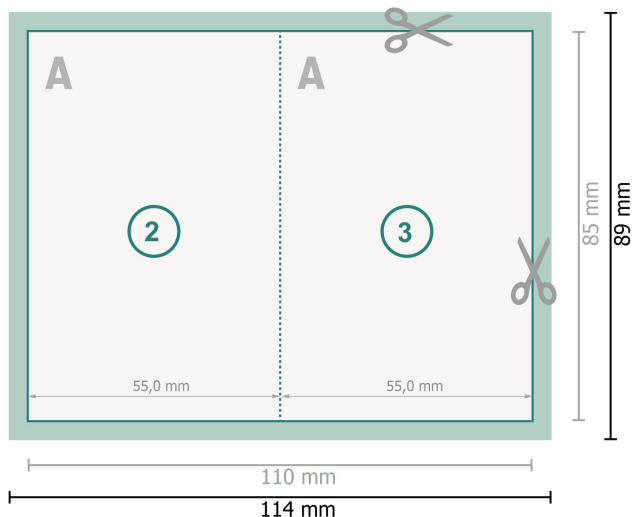

Vouwvisitekaartjes staand formaat, 5,5 x 8,5 cm

1 vouw

Gegevensformaat (incl. 2 mm afloop):

11,4 x 8,9 cm

snijmarge:

2 mm

Eindformaat:

11 x 8,5 cm

Eindformaat (gesloten):

5,5 x 8,5 cm

Veiligheidsmarge:

4 mm

afstand van de tekst/informatie tot aan de rand van het eindformaat: dit voorkomt dat bij het schoonsnijden teveel wordt uitgesneden.

Verklaring van de symbolen

 Snijmarge

 Leesrichting

 Eindformaat

 Gegevensformaat

 Rillijn/Vouwlijn

Let op:

Houd de snijmarge/afloop en de veiligheidsmarge zoals aangegeven aan.

Geef achtergrondkleuren, afbeeldingen of grafisch materiaal tot aan de rand van het gegevensformaat vorm.