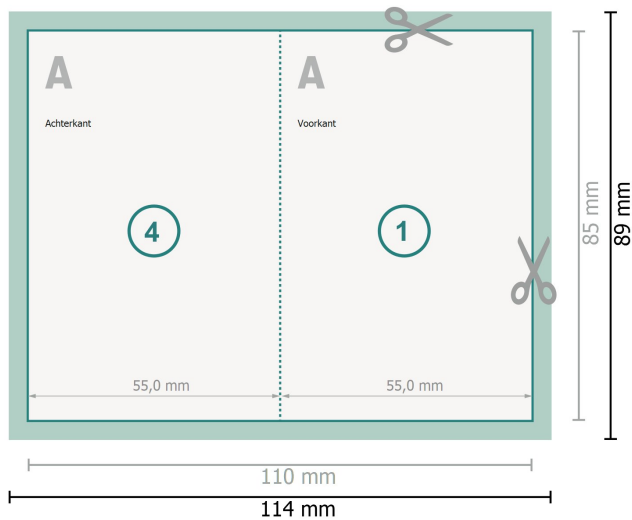

Vouwkaarten, staand formaat, 8,5 x 5,5 cm

1 vouw

Gegevensformaat (incl. 2 mm afloop):
11,4 x 8,9 cm

snijmarge:
2 mm

Eindformaat:
11 x 8,5 cm

Eindformaat (gesloten):
5,5 x 8,5 cm

Veiligheidsmarge:
4 mm
afstand van de tekst/informatie tot aan de rand van het eindformaat: dit voorkomt dat bij het schoonsnijden teveel wordt uitgesneden.

Verklaring van de symbolen

- Snijmarge
- Leesrichting
- Eindformaat
- Gegevensformaat
- Rillijn/Vouwlijn

Let op:

Houd de snijmarge/afloop en de veiligheidsmarge zoals aangegeven aan.

Geef achtergrondkleuren, afbeeldingen of grafisch materiaal tot aan de rand van het gegevensformaat vorm.