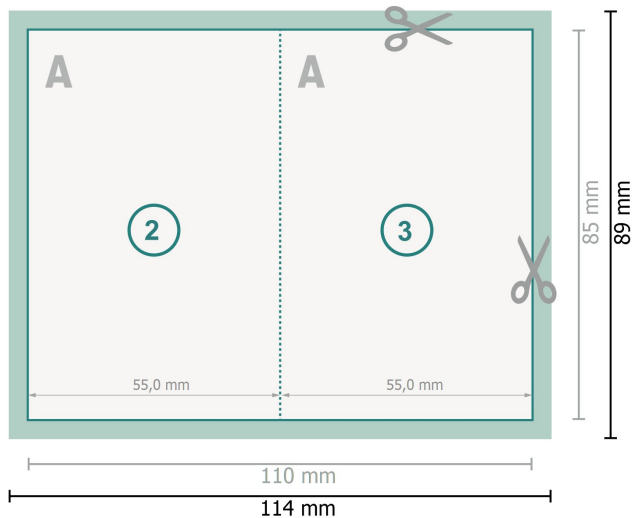

Vouwkaarten, staand formaat, 8,5 x 5,5 cm

1 vouw

Gegevensformaat (incl. 2 mm afloop):
11,4 x 8,9 cm

snijmarge:
2 mm

Eindformaat:
11 x 8,5 cm

Eindformaat (gesloten):
5,5 x 8,5 cm

Veiligheidsmarge:
4 mm
afstand van de tekst/informatie tot aan de rand van het eindformaat: dit voorkomt dat bij het schoonsnijden teveel wordt uitgesneden.

Verklaring van de symbolen

- Snijmarge
- Leesrichting
- Eindformaat
- Gegevensformaat
- Rillijn/Vouwlijn

Let op:

Houd de snijmarge/afloop en de veiligheidsmarge zoals aangegeven aan.

Geef achtergrondkleuren, afbeeldingen of grafisch materiaal tot aan de rand van het gegevensformaat vorm.