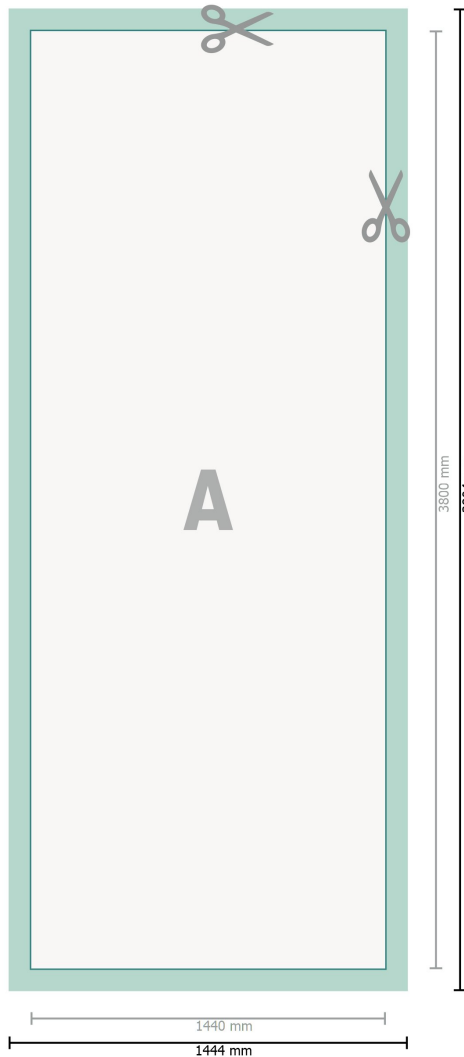

## Fotobehang, 144 x 380 cm

**Gegevensformaat (incl. 2 mm afloop):**  
144,4 x 380,4 cm

**Eindformaat:**  
144 x 380 cm

**snijmarge:**  
2 mm

**Veiligheidsmarge:**  
4 mm  
afstand van de tekst/informatie tot aan de rand van het eindformaat: dit voorkomt dat bij het schoonsnijden teveel wordt uitgesneden.

### Verklaring van de symbolen

-  Snijmarge
-  Leesrichting
-  Eindformaat
-  Gegevensformaat
-  Hier snijden/stansen wij uw product

---

### Let op:

Houd de snijmarge/afloop en de veiligheidsmarge zoals aangegeven aan.

Geef achtergrondkleuren, afbeeldingen of grafisch materiaal tot aan de rand van het gegevensformaat vorm.

Tijdens de productie kunnen door het snijden, stansen en vouwen toleranties optreden.