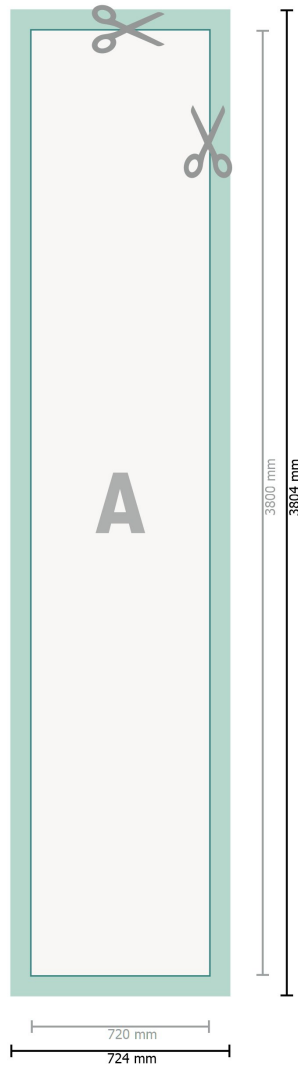

Fotobehang, 72 x 380 cm

Gegevensformaat (incl. 2 mm afloop):
72,4 x 380,4 cm

Eindformaat:
72 x 380 cm

snijmarge:
2 mm

Veiligheidsmarge:
4 mm
afstand van de tekst/informatie tot aan de rand van het eindformaat: dit voorkomt dat bij het schoonsnijden teveel wordt uitgesneden.

Verklaring van de symbolen

-  Snijmarge
-  Leesrichting
-  Eindformaat
-  Gegevensformaat
-  Hier snijden/stansen wij uw product

Let op:

Houd de snijmarge/afloop en de veiligheidsmarge zoals aangegeven aan.

Geef achtergrondkleuren, afbeeldingen of grafisch materiaal tot aan de rand van het gegevensformaat vorm.

Tijdens de productie kunnen door het snijden, stansen en vouwen toleranties optreden.

Informatie over het gegevensformaat/aanleverformaat vindt u onder het menupunt *Drukgegevens* op www.onlineprinters.be