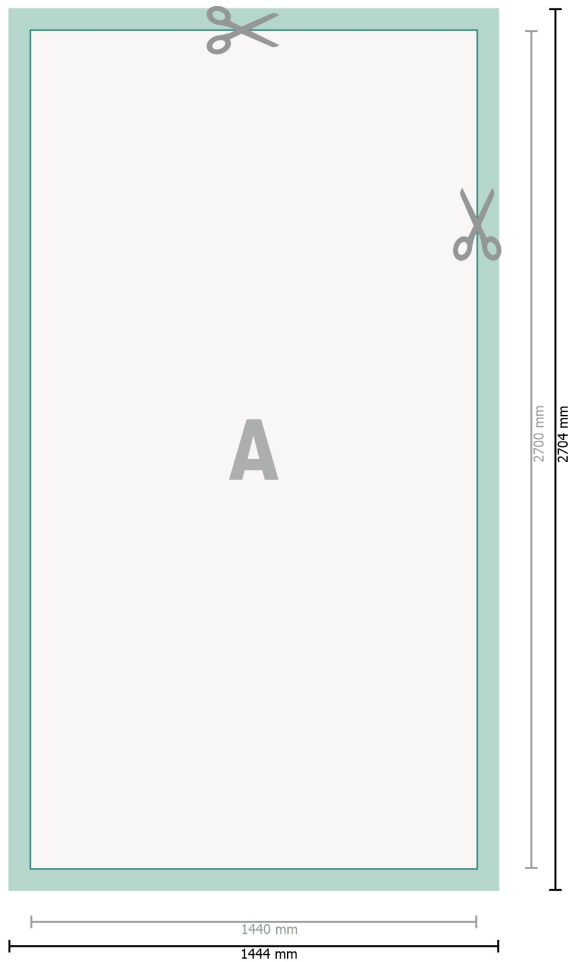

Fotobehang, 144 x 270 cm

Gegevensformaat (incl. 2 mm afloop):
144,4 x 270,4 cm

Eindformaat:
144 x 270 cm

snijmarge:
2 mm

Veiligheidsmarge:
4 mm
afstand van de tekst/informatie tot aan de rand van het eindformaat: dit voorkomt dat bij het schoonsnijden teveel wordt uitgesneden.

Verklaring van de symbolen

-  Snijmarge
-  Leesrichting
-  Eindformaat
-  Gegevensformaat
-  Hier snijden/stansen wij uw product

Let op:

Houd de snijmarge/afloop en de veiligheidsmarge zoals aangegeven aan.

Geef achtergrondkleuren, afbeeldingen of grafisch materiaal tot aan de rand van het gegevensformaat vorm.

Tijdens de productie kunnen door het snijden, stansen en vouwen toleranties optreden.

Informatie over het gegevensformaat/aanleverformaat vindt u onder het menupunt *Drukgegevens* op www.onlineprinters.be