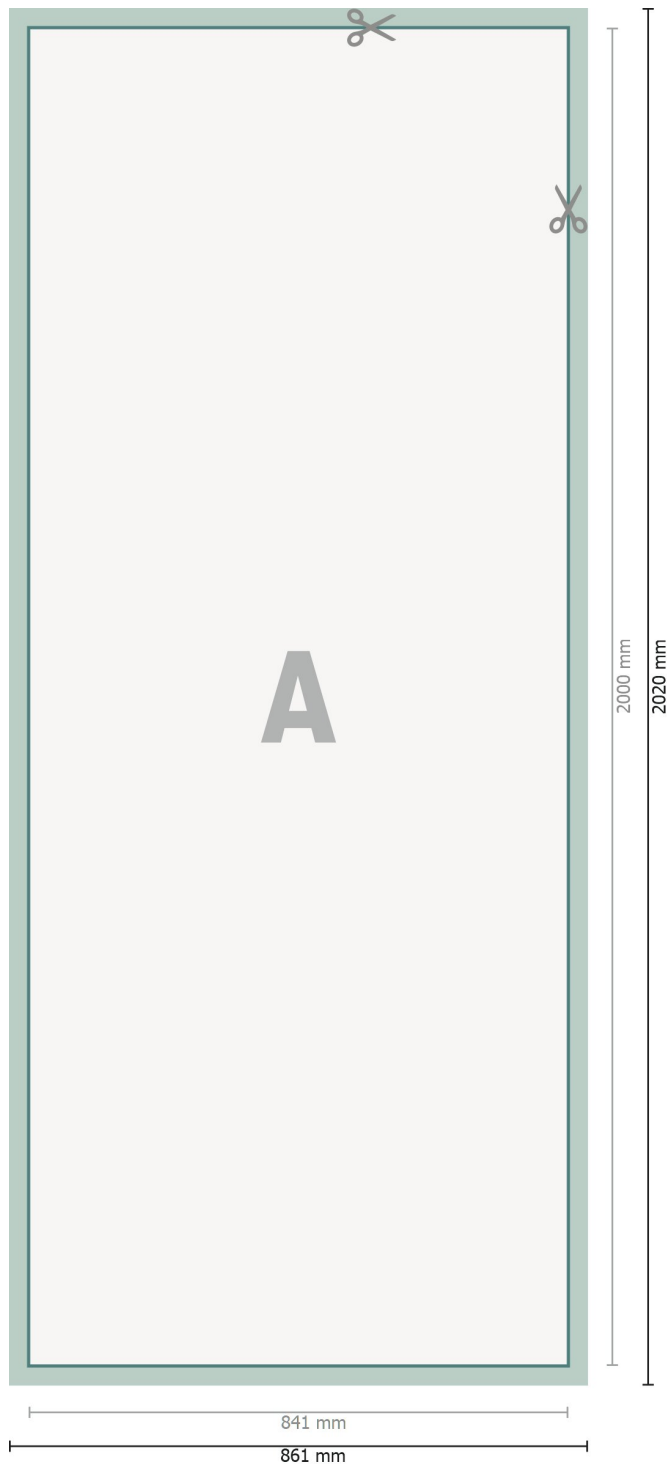

Textielposter, alleen druk, 84,1 x 200 cm

**Gegevensformaat (incl. 10 mm overlap):**

86,1 x 202 cm

Overlap:

10 mm

Eindformaat:

84,1 x 200 cm

Veiligheidsmarge:

4 mm

afstand van de tekst/informatie tot aan de rand van het eindformaat: dit voorkomt dat bij het schoonsnijden teveel wordt uitgesneden.

Verklaring van de symbolen

A Leesrichting

—|— Eindformaat

—|— Gegevensformaat

■ overlap

Let op:

Houd de snijmarge/afloop en de veiligheidsmarge zoals aangegeven aan.

Geef achtergrondkleuren, afbeeldingen of grafisch materiaal tot aan de rand van het gegevensformaat vorm.

Tijdens de productie kunnen door het snijden, stansen en vouwen toleranties optreden.