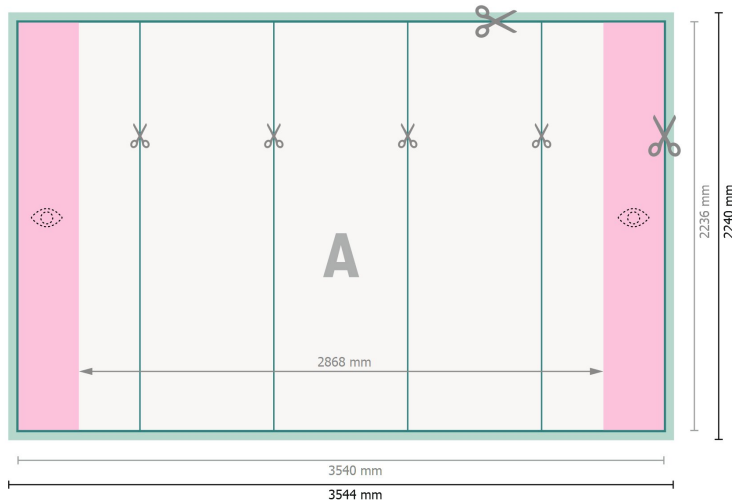

Pop-up-display, alleen druk, recht, 354,4 x 224 cm

**Gegevensformaat:**

354,4 x 224 cm

Eindformaat:

354 x 223,6 cm

Productafmeting:

354,4 x 224 cm

Veiligheidsmarge:

4 mm

afstand van de tekst/informatie tot aan de rand van het eindformaat: dit voorkomt dat bij het schoonsnijden teveel wordt uitgesneden.

Verklaring van de symbolen

- Snijmarge
- Leesrichting
- Eindformaat
- Gegevensformaat
- Hier snijden/stansen wij uw product
- Beperkt zichtbaar deel

Let op:

Houd de snijmarge/afloop en de veiligheidsmarge zoals aangegeven aan.

Geef achtergrondkleuren, afbeeldingen of grafisch materiaal tot aan de rand van het gegevensformaat vorm.

Tijdens de productie kunnen door het snijden, stansen en vouwen toleranties optreden.