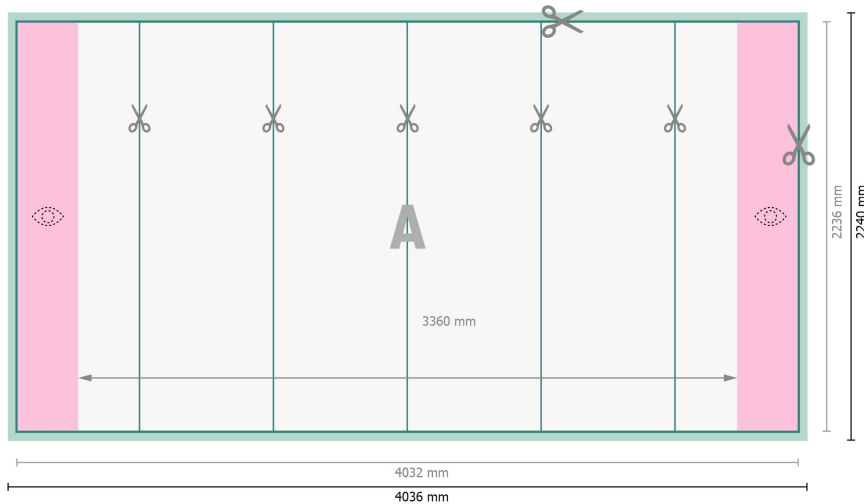

## Pop-up-display, alleen druk, gebogen, 403,6 x 224 cm

**Gegevensformaat:**

403,6 x 224 cm

**Eindformaat:**

403,2 x 223,6 cm

**Productafmeting:**

403,6 x 224 cm

**Veiligheidsmarge:**

4 mm

afstand van de tekst/informatie tot aan de rand van het eindformaat: dit voorkomt dat bij het schoonsnijden teveel wordt uitgesneden.

**Verklaring van de symbolen**

Snijmarge

Leesrichting

Eindformaat

Gegevensformaat

Hier snijden/stansen wij uw product

Beperkt zichtbaar deel

**Let op:**

Houd de snijmarge/afloop en de veiligheidsmarge zoals aangegeven aan.

Geef achtergrondkleuren, afbeeldingen of grafisch materiaal tot aan de rand van het gegevensformaat vorm.