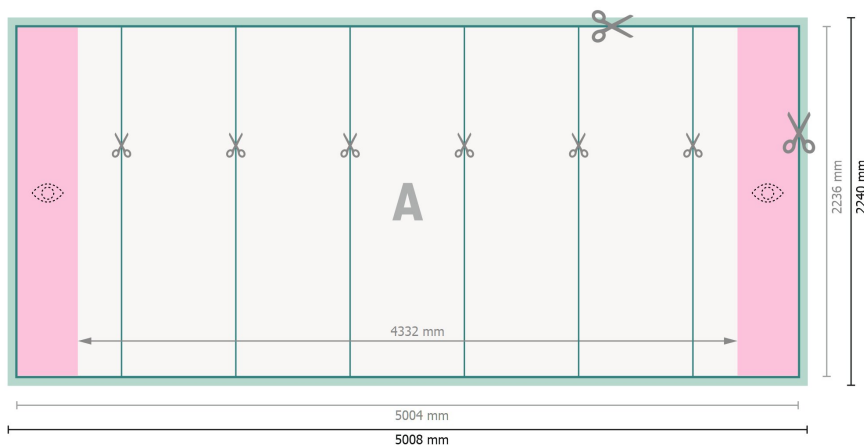

## Pop-up-display, alleen druk, recht, 500,8 x 224 cm

**Gegevensformaat:**

500,8 x 224 cm

**Eindformaat:**

500,4 x 223,6 cm

**Productafmeting:**

500,8 x 224 cm

**Veiligheidsmarge:**

4 mm

afstand van de tekst/informatie tot aan de rand van het eindformaat: dit voorkomt dat bij het schoonsnijden teveel wordt uitgesneden.

**Verklaring van de symbolen** Snijmarge Leesrichting Eindformaat Gegevensformaat Hier snijden/stansen wij uw product Beperkt zichtbaar deel**Let op:**

Houd de snijmarge/afloop en de veiligheidsmarge zoals aangegeven aan.

Geef achtergrondkleuren, afbeeldingen of grafisch materiaal tot aan de rand van het gegevensformaat vorm.

Tijdens de productie kunnen door het snijden, stansen en vouwen toleranties optreden.