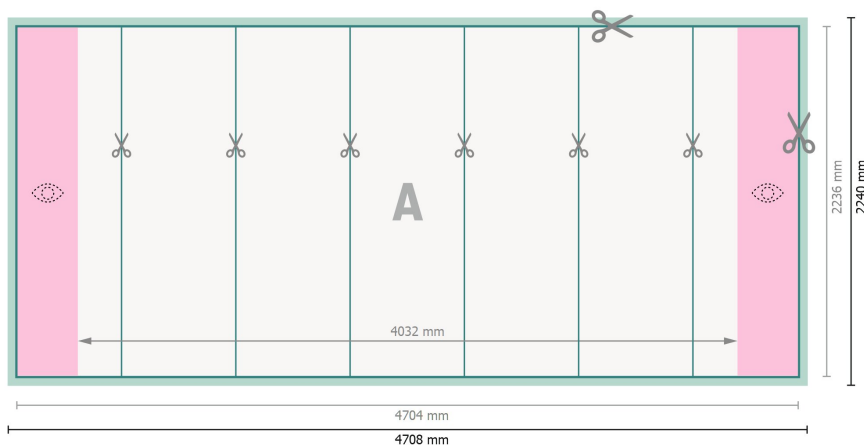

Pop-up-display, alleen druk, gebogen, 470,8 x 224 cm

**Gegevensformaat:**

470,8 x 224 cm

Eindformaat:

470,4 x 223,6 cm

Productafmeting:

470,8 x 224 cm

Veiligheidsmarge:

4 mm

afstand van de tekst/informatie tot aan de rand van het eindformaat: dit voorkomt dat bij het schoonsnijden teveel wordt uitgesneden.

Verklaring van de symbolen

Snijmarge

Leesrichting

Eindformaat

Gegevensformaat

Hier snijden/stansen wij uw product

Beperkt zichtbaar deel

Let op:

Houd de snijmarge/afloop en de veiligheidsmarge zoals aangegeven aan.

Geef achtergrondkleuren, afbeeldingen of grafisch materiaal tot aan de rand van het gegevensformaat vorm.