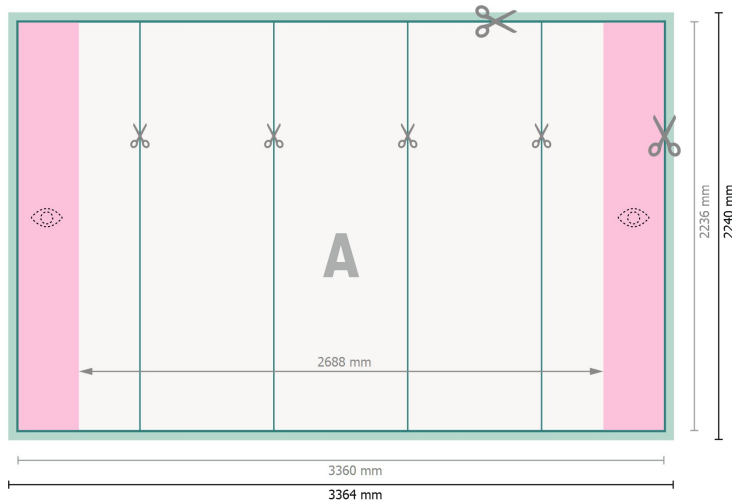

## Pop-up-display, alleen druk, gebogen, 336,4 x 224 cm

**Gegevensformaat:**

336,4 x 224 cm

**Eindformaat:**

336 x 223,6 cm

**Productafmeting:**

336,4 x 224 cm

**Veiligheidsmarge:**

4 mm

afstand van de tekst/informatie tot aan de rand van het eindformaat: dit voorkomt dat bij het schoonsnijden teveel wordt uitgesneden.

**Verklaring van de symbolen**

-  Snijmarge
-  Leesrichting
-  Eindformaat
-  Gegevensformaat
-  Hier snijden/stansen wij uw product
-  Beperkt zichtbaar deel

**Let op:**

Houd de snijmarge/afloop en de veiligheidsmarge zoals aangegeven aan.

Geef achtergrondkleuren, afbeeldingen of grafisch materiaal tot aan de rand van het gegevensformaat vorm.

Tijdens de productie kunnen door het snijden, stansen en vouwen toleranties optreden.