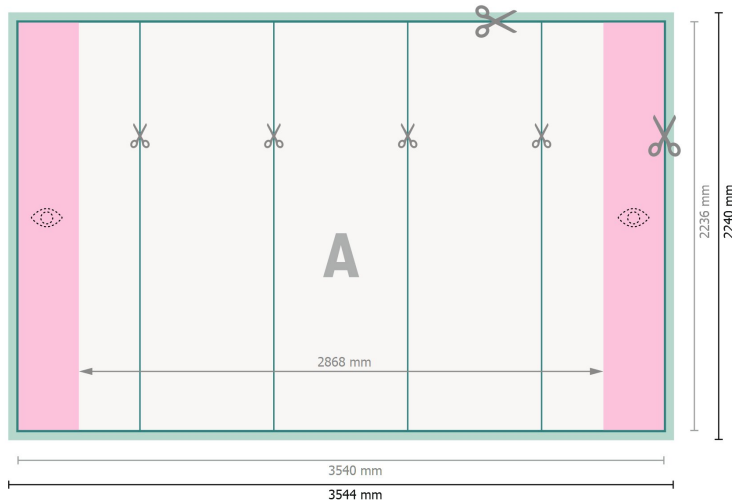

Pop-up-display incl. druk, recht, 354,4 x 224 cm

**Gegevensformaat:**

354,4 x 224 cm

Eindformaat:

354 x 223,6 cm

Productafmeting:

354,4 x 224 cm

Veiligheidsmarge:

4 mm

afstand van de tekst/informatie tot aan de rand van het eindformaat: dit voorkomt dat bij het schoonsnijden teveel wordt uitgesneden.

Verklaring van de symbolen

- Snijmarge
- Leesrichting
- Eindformaat
- Gegevensformaat
- Hier snijden/stansen wij uw product
- Beperkt zichtbaar deel

Let op:

Houd de snijmarge/afloop en de veiligheidsmarge zoals aangegeven aan.

Geef achtergrondkleuren, afbeeldingen of grafisch materiaal tot aan de rand van het gegevensformaat vorm.

Tijdens de productie kunnen door het snijden, stansen en vouwen toleranties optreden.