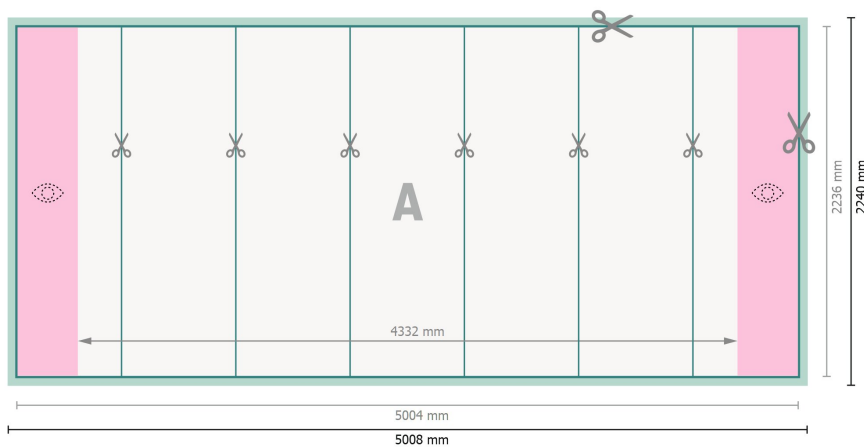

## Pop-up-display incl. druk, recht, 500,8 x 224 cm

### Gegevensformaat:

500,8 x 224 cm

### Eindformaat:

500,4 x 223,6 cm

### Productafmeting:

500,8 x 224 cm