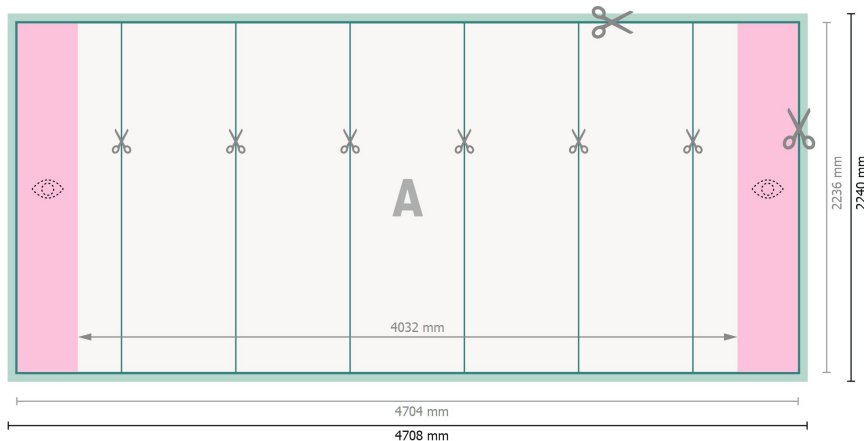

Pop-up-display incl. druk, gebogen, 470,8 x 224 cm

**Gegevensformaat:**

470,8 x 224 cm

Eindformaat:

470,4 x 223,6 cm

Productafmeting:

470,8 x 224 cm

Veiligheidsmarge:

4 mm

afstand van de tekst/informatie tot aan de rand van het eindformaat: dit voorkomt dat bij het schoonsnijden teveel wordt uitgesneden.

Verklaring van de symbolen

Snijmarge

Leesrichting

Eindformaat

Gegevensformaat

Hier snijden/stansen wij uw product

Beperkt zichtbaar deel

Let op:

Houd de snijmarge/afloop en de veiligheidsmarge zoals aangegeven aan.

Geef achtergrondkleuren, afbeeldingen of grafisch materiaal tot aan de rand van het gegevensformaat vorm.