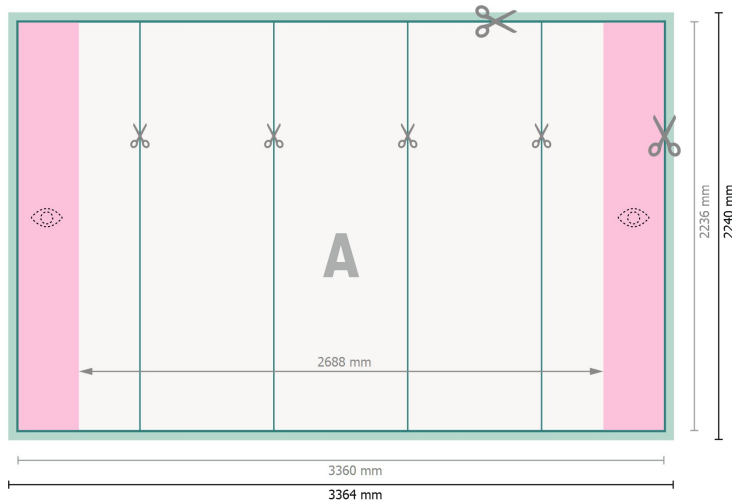

Pop-up-display incl. druk, gebogen, 336,4 x 224 cm

Gegevensformaat:

336,4 x 224 cm

Eindformaat:

336 x 223,6 cm

Productafmeting:

336,4 x 224 cm

Veiligheidsmarge:

4 mm

afstand van de tekst/informatie tot aan de rand van het eindformaat: dit voorkomt dat bij het schoonsnijden teveel wordt uitgesneden.

Verklaring van de symbolen

-  Snijmarge
-  Leesrichting
-  Eindformaat
-  Gegevensformaat
-  Hier snijden/stansen wij uw product
-  Beperkt zichtbaar deel

Let op:

Houd de snijmarge/afloop en de veiligheidsmarge zoals aangegeven aan.

Geef achtergrondkleuren, afbeeldingen of grafisch materiaal tot aan de rand van het gegevensformaat vorm.

Tijdens de productie kunnen door het snijden, stansen en vouwen toleranties optreden.